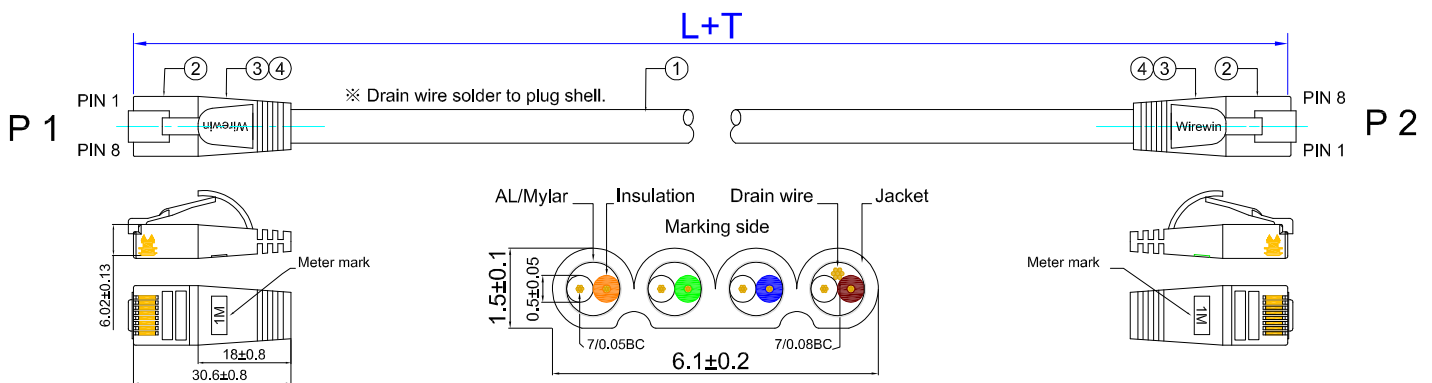

- Category 6
- Shield: STP with pair shielding
- 4-pairs twisted
- Wires: AWG36 100% copper
- Coating: PVC, LSZH available on request
- Colors: grey, red, blue, yellow, green, white, black, orange and violet
- 14 different Lengths
- New innovative Boot design

Artikelnummer / Partnumber

- PKW-STP-SLIM-KAT6 x.x
- PKW-STP-SLIM-KAT6 x.x GE
- PKW-STP-SLIM-KAT6 x.x OR
- PKW-STP-SLIM-KAT6 x.x RT
- PKW-STP-SLIM-KAT6 x.x GN
- PKW-STP-SLIM-KAT6 x.x BL
- PKW-STP-SLIM-KAT6 x.x VI
- PKW-STP-SLIM-KAT6 x.x SW
- PKW-STP-SLIM-KAT6 x.x WS

x.x = Längenangabe

x.x = Length

0,1/0,15/0,25/0,5/0,75/1,0/1,5/2,0/3,0/5,0/10,0/15,0/20,0/25,0m

Sonderlängen möglich
Other lengths possible

Cable Structure(8:1):

Wirewin Category 6 STP Slimpatchcord-verified for Gigabit Ethernet