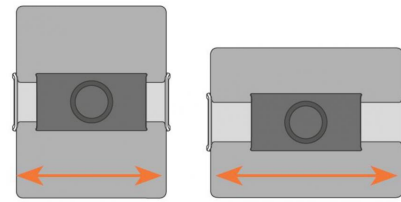

*Fits all tablets
7" up to 13"

min. 150 mm / max. 220 mm

tablet thickness
min. 5 mm / max. 13 mm

TMS 1030 - Ensemble support mural orientable

Une fixation pour tablette qui s'adapte à toutes les marques de tablettes

La fixation pour tablette élégante de Vogel's convient pour toutes les tablettes de 7 à 13 pouces de longueur et de 0,2 à 0,5 pouces (0,5-1,3 cm) d'épaisseur. Elle est dotée de la technologie de support Vogel's RingO, qui peut aisément être fixée sur le support mural orientable.

Votre tablette à bonne hauteur

Notre support de tablette mural fixe aisément votre tablette sur un mur, un placard ou un autre endroit pratique où on la voit facilement. Il suffit d'attacher la fixation Vogel's sur n'importe quelle tablette et de la fixer sur le support élégant avec notre technologie RingO innovante. Le bras flexible vous permet de rapprocher, faire pivoter et incliner votre tablette dans la position de visionnage parfaite. Vous pouvez maintenant consulter des recettes, regarder un tutoriel de cuisine ou même votre émission TV préférée dans la cuisine.

Avec l'ensemble support mural orientable de Vogel's, votre tablette devient l'accessoire de divertissement indispensable pour la cuisine. Gagnez de la place, protégez votre tablette et gardez-la toujours sous la main grâce au support mural orientable TMS 1030 et à la fixation pour tablette.

Caractéristiques Avec notre support mural orientable, vous pouvez profiter de votre tablette en vous relaxant dans le bain

avec nos supports de tablette muraux. Utilisez notre support de tablette pour voiture lorsque vous voulez divertir

vos passagers sur le siège arrière, ou notre support pour tableau de bord lorsque vous avez besoin de votre

Installation facile système de navigation dans la voiture.

- Produit en aluminium

Informations logistiques

Code de produit EAN	8712285326745
Poids net incluant l'emballage (kg)	0.8
Longueur de la boîte individuelle (mm)	225
Profondeur de la boîte individuelle (mm)	269
Hauteur de la boîte individuelle (mm)	56