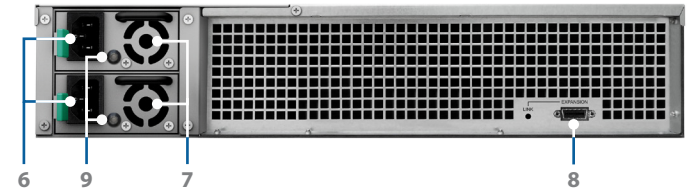

Arrière (RX1217RP)

1	Bouton d'alimentation et indicateur	2	Bouton de désactivation du bip	3	Voyant d'état de disque dur	4	Tiroir de disque dur
5	Interrupteur marche/arrêt de la PSU	6	Port d'alimentation	7	Ventilateur de la PSU	8	Port d'expansion
9	Voyant PSU et bouton de désactivation du bip						

Spécifications techniques

Matériel

Type de disques compatibles	12 x 3,5" ou 2,5" SATA 6,0 Gb/s (disques durs non inclus)
Port d'expansion	Infiniband X 1
Disque dur remplaçable à chaud	Oui
Taille (HxLxP)	RX1217 : 88 mm x 430,5 mm x 644 mm RX1217RP : 88 mm x 430,5 mm x 696 mm
Poids	12,7 kg (RX1217) / 13,4 kg (RX1217RP)
Ventilateur du système	3 (80 mm x 80 mm x 32mm)
Rétablissement de l'alimentation	Synchronisé avec le Synology RackStation connecté
Tension secteur CA d'entrée	100V à 240V
Fréquence de l'alimentation	50 Hz à 60 Hz, monophasé
Température de fonctionnement	De 5°C à 35°C (40°F à 95°F)
Température de stockage	De -20°C à 60°C (-5°F à 140°F)
Humidité relative	5 % à 95 % HR

Environnement et emballage

Environnement	Conforme RoHS
Contenu du paquet	Unité principale RX1217/RX1217RP, Guide d'installation rapide, pack d'accessoires, cordon d'alimentation CA x 1 (RX1217), cordon d'alimentation secteur x 2 (RX1217RP), câble d'extension
Accessoires optionnels	Synology RKS1317 - Kit de rails coulissants
Certification	FCC : Classe A, CE : Classe A, BSMI : Classe A
Garantie	5 ans

*Ces caractéristiques sont sujettes à des modifications sans préavis. Veuillez consulter www.synology.com pour les dernières informations.

1. Consultez www.synology.com pour connaître les derniers modèles de Synology RackStation compatibles.

SYNOLOGY INC.

Synology se consacre à tirer pleinement parti des dernières technologies afin d'offrir aux entreprises et aux utilisateurs à domicile des moyens fiables et abordables pour centraliser le stockage des données, simplifier la sauvegarde des données, partager et synchroniser les fichiers sur différentes plates-formes, et accéder aux données lors des déplacements. Synology se consacre à livrer des produits avec des fonctionnalités d'avant-garde et le meilleur des services à la clientèle.

Copyright © 2016, Synology Inc. Tous droits réservés. Synology et le logo Synology sont des marques commerciales ou des marques déposées de Synology Inc. Les autres produits et noms d'entreprises mentionnés dans ce document peuvent être des marques de leurs entreprises respectives. Synology se réserve le droit de modifier les spécifications et les descriptions de ses produits à tout moment et sans préavis. Imprimé à Taiwan.

RX1217/RX1217RP-2016-FRA-REV001

Sièges

Synology Inc. 3F-3, No. 106, Chang An W. Rd., Taipei, Taïwan Tél. : +886 2 2552 1814 Fax : +886 2 2552 1824

Chine

Synology Shanghai
20070, Room 516, No. 638,
Hengfeng Rd., Zhabei Dist.,
Shanghai, Chine

France

Synology France SARL
39 rue Louis Blanc
92400 Courbevoie, France
Tél. : +33 147 176288

Amérique du Nord et du Sud