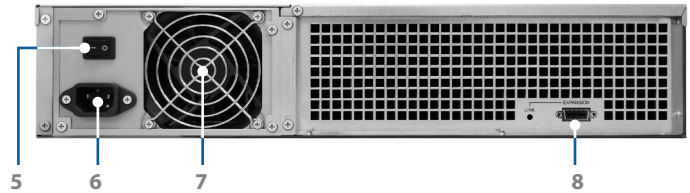

Arrière (RX1217)