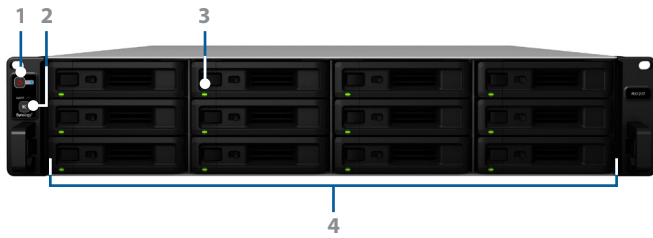

Connexions et boutons

Avant