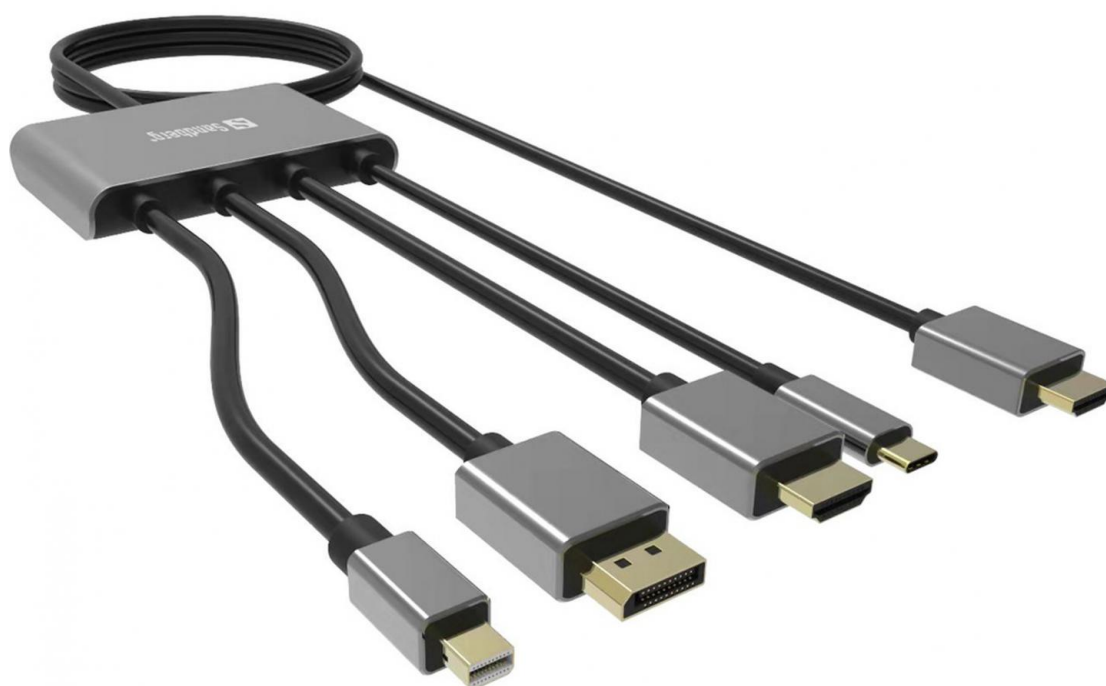

All-In-1 Display Adapter Hub

Article n °:

509-21

EAN:

5705730509216

Avec le Sandberg All-In-1 Display Adapter Hub, vous disposerez d'une solution élégante pour votre salle de conférence, permettant à tous les invités de connecter leur ordinateur portable à l'écran plat ou au projecteur, quel que soit le type de fiche. Le basculement entre les quatre types de fiches se fait facilement à l'aide d'un bouton situé directement sur le hub. De plus, un adaptateur pour micro HDMI est inclus. Un adaptateur femelle-femelle est inclus pour permettre le raccordement d'un câble HDMI existant.

 Plus d'informations:
 www.sandberg.world

Sandberg All-In-1 Display Adapter Hub

Caractéristiques

4 input options on 30 cm cable each:
HDMI-Male (micro-HDMI by adapter)
USB-C-Male
Displayport-Male
Mini-Displayport-Male
Output port: HDMI-male on 2 m cable
Max resolution 4K, 60 Hz
Power supply by micro-USB-B input

Infos sur l'emballage

1 All-In-1 Display Adapter Hub
1 Adapter HDMI-Female to micro-HDMI-Male
1 Adapter HDMI-Female to HDMI-Female
1 Charge cable USB-A to micro-USB-B, 80 cm
1 Quick Guide

Guide de l'utilisateur: https://files.sandberg.world/support/manual/509-21_quick_guide-211216.pdf

Dimensions

	Produit	Conditionnement
Hauteur (cm)	1,50	24,00
Largeur (cm)	8,00	14,00
Profondeur (cm)	5,99	6,00
Poids (g)	180,00	220,00

Produit:
www.sandberg.world/product/all-in-1-display-adapter-hub

Revendeur: