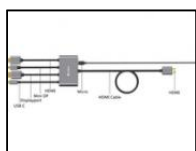

All-In-1 Display Adapter Hub

Article n °:

509-21

EAN:

5705730509216

Avec le Sandberg All-In-1 Display Adapter Hub, vous disposerez d'une solution élégante pour votre salle de conférence, permettant à tous les invités de connecter leur ordinateur portable à l'écran plat ou au projecteur, quel que soit le type de fiche. Le basculement entre les quatre types de fiches se fait facilement à l'aide d'un bouton situé directement sur le hub. De plus, un adaptateur pour micro HDMI est inclus. Un adaptateur femelle-femelle est inclus pour permettre le raccordement d'un câble HDMI existant.

 Plus d'informations:
 www.sandberg.world

Sandberg All-In-1 Display Adapter Hub

Caractéristiques

4 input options on 30 cm cable each:
HDMI-Male (micro-HDMI by adapter)
USB-C-Male
Displayport-Male
Mini-Displayport-Male
Output port: HDMI-male on 2 m cable
Max resolution 4K, 60 Hz
Power supply by micro-USB-B input

Infos sur l'emballage

1 All-In-1 Display Adapter Hub
1 Adapter HDMI-Female to micro-HDMI-Male
1 Adapter HDMI-Female to HDMI-Female
1 Charge cable USB-A to micro-USB-B, 80 cm
1 Quick Guide

Guide de l'utilisateur: https://files.sandberg.world/support/manual/509-21_quick_guide-211216.pdf

Dimensions

	Produit	Conditionnement
Hauteur (cm)	1,50	24,00
Largeur (cm)	8,00	14,00
Profondeur (cm)	5,99	6,00
Poids (g)	180,00	220,00

Produit:
www.sandberg.world/product/all-in-1-display-adapter-hub

Revendeur: