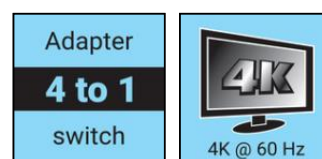

All-In-1 Display Adapter Hub

Article n °:

509-21

EAN:

5705730509216

Avec le Sandberg All-In-1 Display Adapter Hub, vous disposerez d'une solution élégante pour votre salle de conférence, permettant à tous les invités de connecter leur ordinateur portable à l'écran plat ou au projecteur, quel que soit le type de fiche. Le basculement entre les quatre types de fiches se fait facilement à l'aide d'un bouton situé directement sur le hub. De plus, un adaptateur pour micro HDMI est inclus. Un adaptateur femelle-femelle est inclus pour permettre le raccordement d'un câble HDMI existant.

 Plus d'informations:
 www.sandberg.world

Sandberg All-In-1 Display Adapter Hub

Caractéristiques

4 input options on 30 cm cable each:
HDMI-Male (micro-HDMI by adapter)
USB-C-Male
Displayport-Male
Mini-Displayport-Male
Output port: HDMI-male on 2 m cable
Max resolution 4K, 60 Hz
Power supply by micro-USB-B input