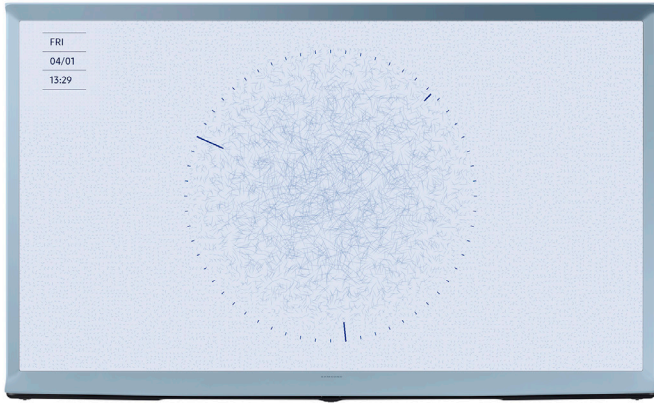

Lifestyle TV | The Serif

D'une beauté sans limite.

Serif Design

Design en forme de «I» de Ronan et Erwan Bouroullec

360° All Round Design

Impressionnant sous tous les angles

QLED Technology

Spectre de couleurs complet
AI Upscaling

Lifestyle TV | The Serif

Detachable Floor Stand

Pieds dévissables

Ambient Mode+

Véritable élément de décoration

Mobile View

Diffusion du contenu du smartphone à l'écran

Simple Connectivity