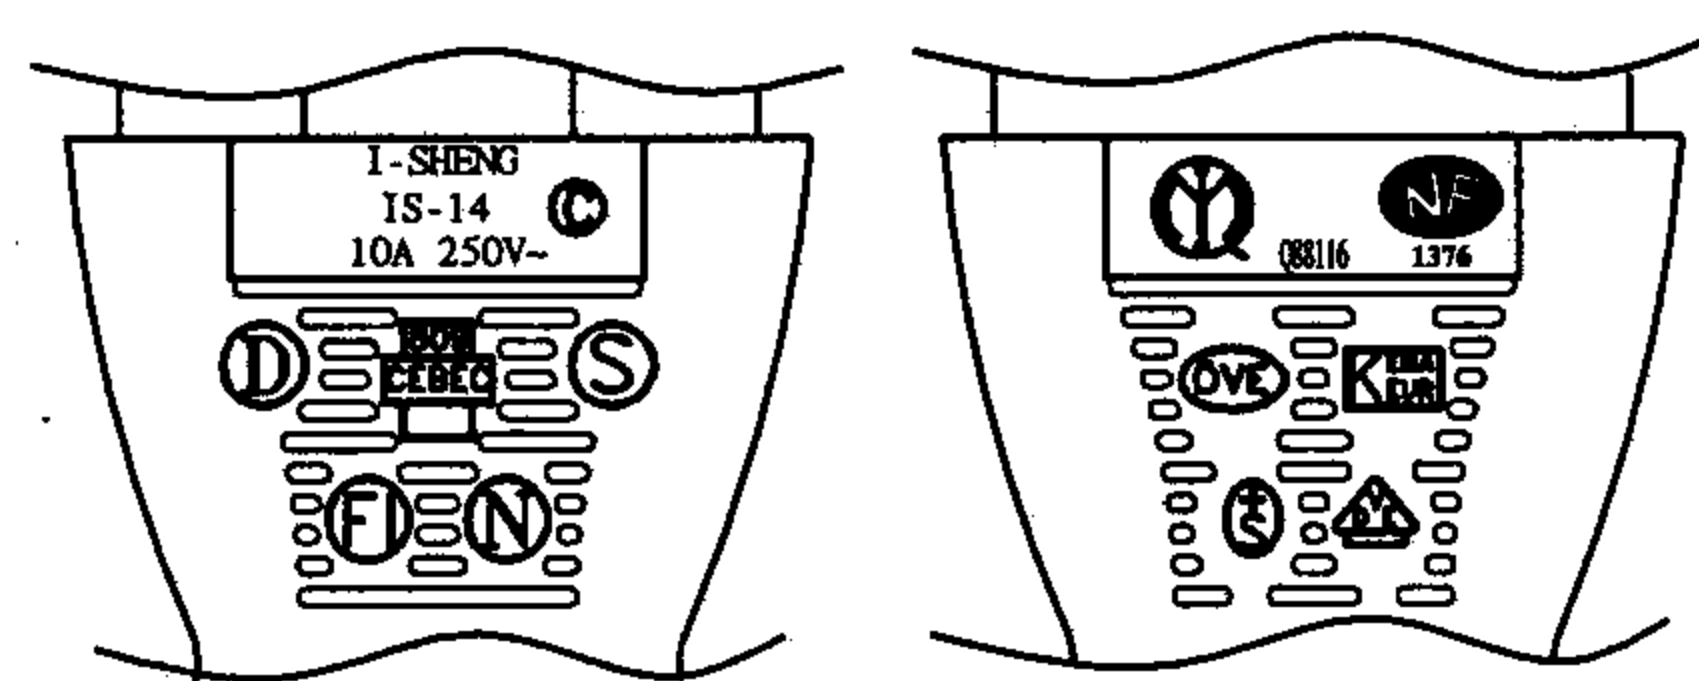

Datenblatt - Fiche technique - Data sheet

19.08.1510

ROLINE Apparate-Verbindungskabel, schwarz, 1,0m

ROLINE Câble d'alimentation, noir, 1,0m

ROLINE Monitor Power Cable, 1.0 m

MARKING:

MARKING:

30pcs/inner box, 150pcs/outer box

1PC/PE BAG + HEADER + EAN

Contacts:

E: Yellow/Green
N: Blue
L: Brown

Wire Marking:

I-SHENG SGIS <VDE> KEMA-KEUR <VE> <CEBEC 809> NF-USE 1346 IEMMEQU H05VV-F 3G 0.75mm² 60227 IEC 53 RVV 300/500V A003083 3ASL/75 4V-75 V-75(75°C) 250/440V ORDINARY DUTY Q88228 -LF- CE

Title:	ROLINE Monitor Power Cord, 1.0m, black				
Item No:	19.08.1510			Unit	mm
Wire:	H05VV-F 3G 0.75mm ²				

Rotronic Co., Ltd.