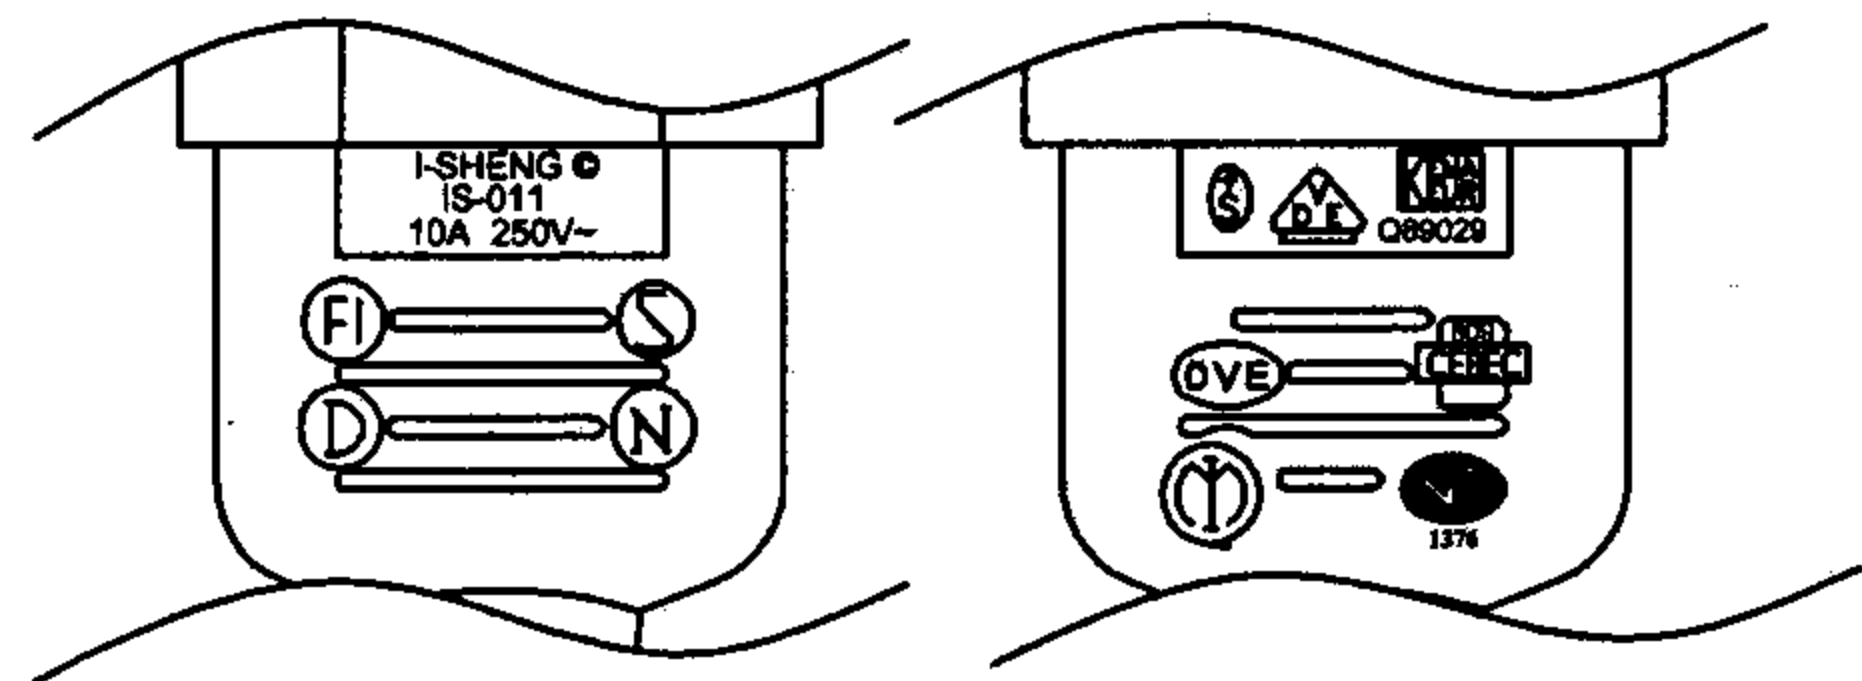

Datenblatt - Fiche technique - Data sheet

19.08.1510

ROLINE Apparate-Verbindungskabel, schwarz, 1,0m

ROLINE Câble d'alimentation, noir, 1,0m

ROLINE Monitor Power Cable, 1.0 m

MARKING:

MARKING:

30pcs/inner box, 150pcs/outer box

1PC/PE BAG + HEADER + EAN

Contacts:

E: Yellow/Green
N: Blue
L: Brown

Wire Marking:

I-SHENG SGIS <VDE> KEMA-KEUR <VE> <CEBEC 809> NF-USE 1346 IEMMEQU H05VV-F 3G 0.75mm² 60227 IEC 53 RVV 300/500V A003083 3ASL/75 4V-75 V-75(75°C) 250/440V ORDINARY DUTY Q88228 -LF- CE

Title:	ROLINE Monitor Power Cord, 1.0m, black				
Item No:	19.08.1510			Unit	mm
Wire:	H05VV-F 3G 0.75mm ²				

Rotronic Co., Ltd.