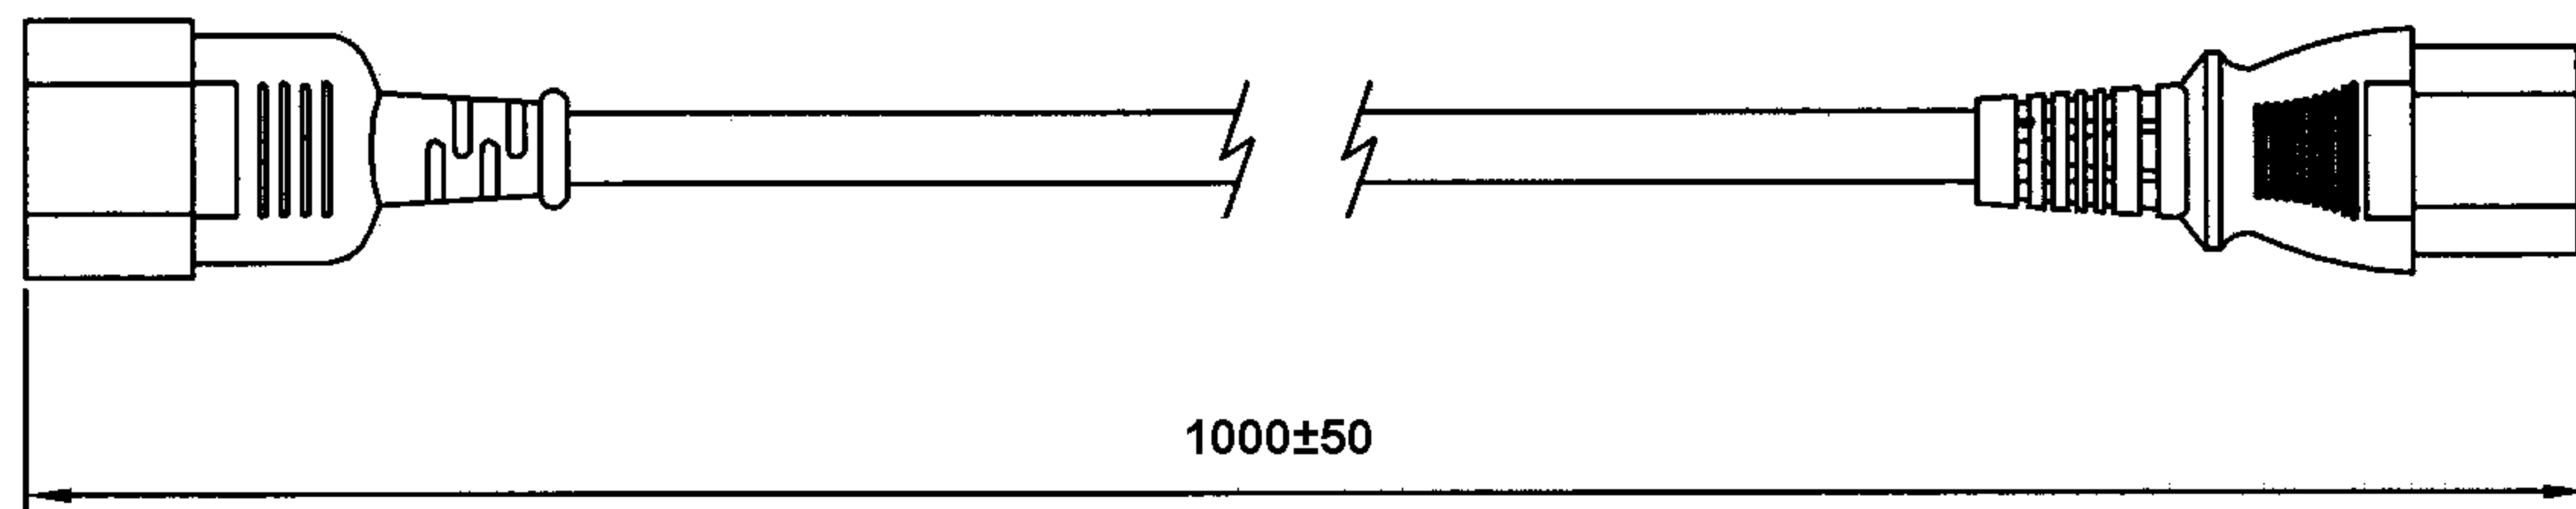

Datenblatt - Fiche technique - Data sheet

19.08.1510

ROLINE Apparate-Verbindungskabel, schwarz, 1,0m

ROLINE Câble d'alimentation, noir, 1,0m

ROLINE Monitor Power Cable, 1.0 m

MARKING:

MARKING:

30pcs/inner box, 150pcs/outer box

1PC/PE BAG + HEADER + EAN

Contacts:

E: Yellow/Green
N: Blue
L: Brown

Wire Marking:

I-SHENG SGIS <VDE> KEMA-KEUR <VE> <CEBEC 809> NF-USE 1346 IEMMEQU H05VV-F 3G 0.75mm² 60227 IEC 53 RVV 300/500V A003083 3ASL/75 4V-75 V-75(75°C) 250/440V ORDINARY DUTY Q88228 -LF- CE

Title:	ROLINE Monitor Power Cord, 1.0m, black				
Item No:	19.08.1510			Unit	mm
Wire:	H05VV-F 3G 0.75mm ²				

Rotronic Co., Ltd.