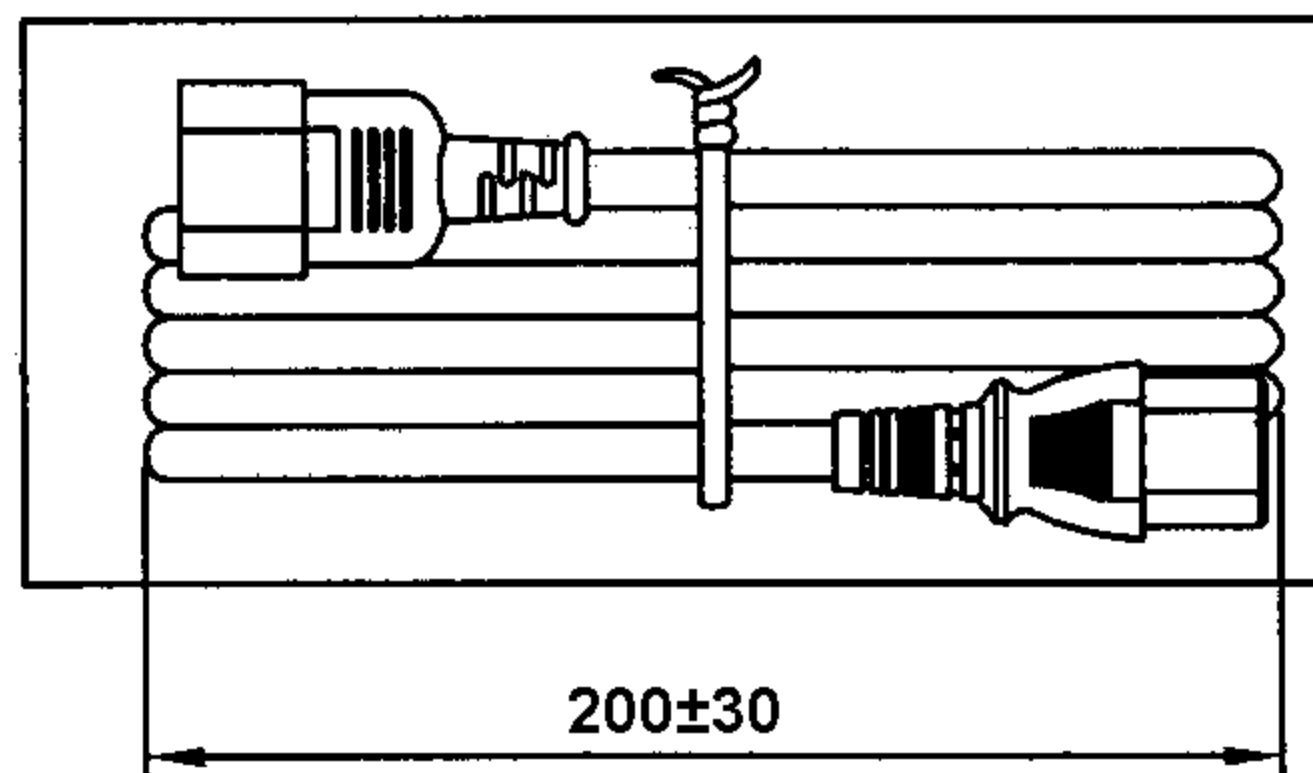

Datenblatt - Fiche technique - Data sheet

19.08.1510

ROLINE Apparate-Verbindungskabel, schwarz, 1,0m

ROLINE Câble d'alimentation, noir, 1,0m

ROLINE Monitor Power Cable, 1.0 m

MARKING:

MARKING:

30pcs/inner box, 150pcs/outer box

1PC/PE BAG + HEADER + EAN

Contacts:

E: Yellow/Green
N: Blue
L: Brown

Wire Marking:

I-SHENG SGIS <VDE> KEMA-KEUR <VE> <CEBEC 809> NF-USE 1346 IEMMEQU H05VV-F 3G 0.75mm² 60227 IEC 53 RVV 300/500V A003083 3ASL/75 4V-75 V-75(75°C) 250/440V ORDINARY DUTY Q88228 -LF- CE

Title:	ROLINE Monitor Power Cord, 1.0m, black				
Item No:	19.08.1510			Unit	mm
Wire:	H05VV-F 3G 0.75mm ²				

Rotronic Co., Ltd.