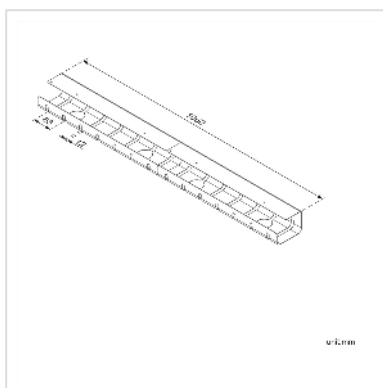

ROLINE Canal de câbles, montage sous le bureau (2 pièces), blanc

| | |
|-------------------------------|---------------|
| Numéro d'article | 17.03.1304 |
| Constructeur | ROLINE |
| Référence constructeur | 17.03.1304 |
| EAN (pièce unique) | 7630049617643 |

Pour un câblage propre sous les bureaux

- Très stable
- Mise en place très rapide
- Offre beaucoup de place pour les câbles
- Couleur: argent
- Comprend: 2 canaux de 530 x 110 x 80 mm

Caractéristiques techniques

| | |
|--------------------|--|
| Constructeur | ROLINE |
| Groupe de produits | Meuble informatique |
| Types de produits | Pont pour câbles |
| Couleur | blanc |
| Longueur | 106 cm |
| Comprend | 2 tunnels pour câbles, 530 x 110 x 80 mm |
| Hauteur | 80 mm |
| Largeur | 110 mm |
| Profondeur | 1060 mm |
| Poids | 2206.5 g |
| Hauteur du colis | 100 mm |

| | |
|---------------------|--------|
| Largeur du colis | 130 mm |
| Profondeur du colis | 540 mm |
| Poids du paquet | 2.5 kg |