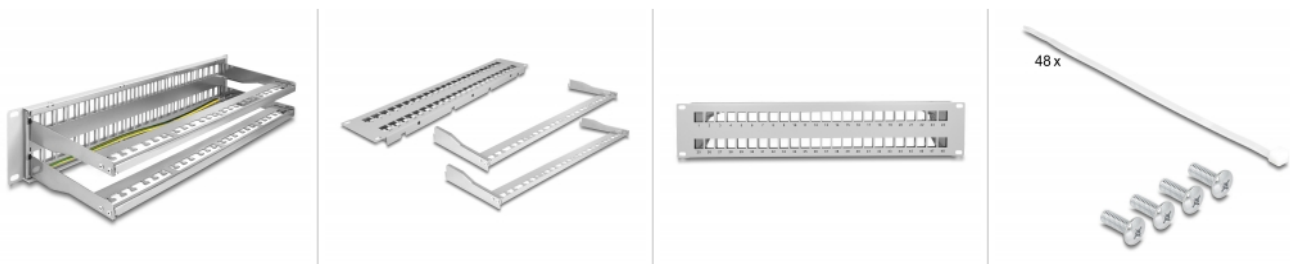

Delock Panneau de distribution Keystone 19", 48 ports avec serre-câbles, 2 unités, gris

Description

Ce panneau de distribution de Delock peut être monté sur une armoire 19". Avec ses dimensions normalisées, il est approprié pour le montage de 48 modules Keystone à cliquer.

Fixation de câble pour une gestion de câble optimale

Les câbles peuvent être fixés de façon claire et ordonnée à l'arrière du panneau de distribution avec des serre-câbles.

Spécifications techniques

- Pour le montage d'une cabine de réseau 19", 2U
- 48 ports Keystone 16,5 x 14,9 mm
- Matière : métal
- Couleur : gris
- Dimensions (LxlxH) : env. 482 x 151 x 88 mm

N° produit 66879

EAN: 4043619668793

Pays d'origine: China

Emballage: Box

Contenu de l'emballage

- Panneau de distribution 19"
- 48 x serre-câbles
- 4 x vis
- Fil de mise à la terre

Image

General

Mounting type: 19 in

Physical characteristics

Matériaux: métal

Longueur: 482 mm

Width: 151 mm

Height: 88 mm

Couleur: gris