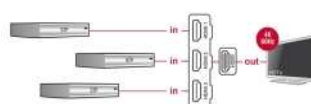

Abbildungen