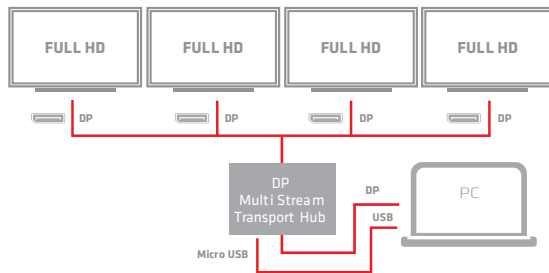

## Beschreibung:

Die Club3D SenseVision MST Hubs nutzen Multi Stream Transport, eine einzigartige DisplayPort™ 1.2 Funktion, mit der mehrere unabhängige, unkomprimierte Anzeige- und Audioströme über ein einziges Kabel transportiert werden können, um geschützte Inhalte und leistungsstarke Anwendungen wie 3D-Spiele zu unterstützen. Dies ermöglicht die Verwendung mehrerer Monitore, die über die MST Hub-Konfiguration verbunden sind. Die Club3D MST Hubs können diese Videostreams an die angeschlossenen Bildschirme verteilen.

## In der Verpackung:

- Multi-Stream-Transport (MST) -Hub DisplayPort™ 1.2 Quad-Monitor, Stromversorgung über USB
- USB auf Micro USB Kabel für Strom
- Schnellinstallationsanleitung