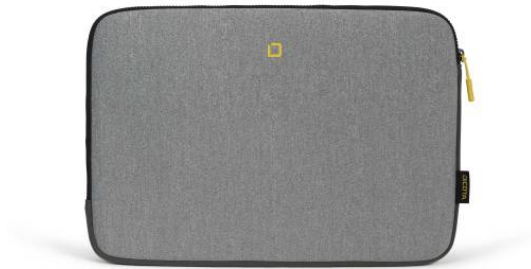

Skin FLOW 13-14.1 grey/yellow

Grâce au néoprène élastique, elles s'adaptent parfaitement à votre ordinateur portable.

Flexibles, résistantes et solides : les housses de la famille FLOW ont été conçues pour s'adapter parfaitement à votre ordinateur portable, comme une seconde peau.

Caractéristiques

Numéro d'article:	D31743
EAN:	7640158669280
Poids:	0.24 kg
Matière:	Neoprene
Garantie:	Lifetime / 30 years
Dimensions du produit:	360 x 20 x 270 mm
Max. Les dimensions de l'appareil:	350 x 25 x 245 mm

Traits

- Résistant, néoprène ultra-élastique
- S'adapte à votre ordinateur portable comme une seconde peau
- Garantit la meilleure protection contre les rayures et les petites fissures
- Doublure souple en nylax
- Poids plume
- Disponible en deux tailles et trois couleurs différentes