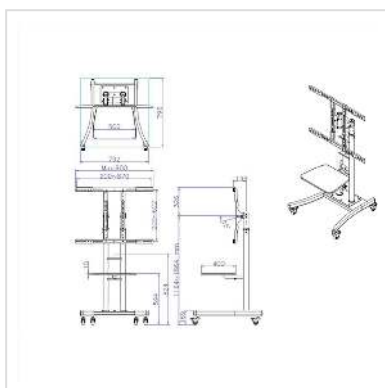

VALUE Support LCD/TV sur roues, noir, jusqu'à 125kg (32" - 100")

Numéro d'article	17.99.1165
Constructeur	VALUE
Référence constructeur	17.99.1165
EAN (pièce unique)	7611990124442

Idéal pour les présentations en salles de classe ou lors de conférences!

- Prévu pour l'utilisation de téléviseurs lourds et de grande taille
- Charge maximale: 125kg
- Pour écrans de diagonales: 82 cm à 254 cm (32" à 100")
- Normes VESA: 200x200, 400x400, max. 800x600
- Hauteur réglable: 116 cm à 185 cm
- Inclinaison: jusqu'à 15° vers le bas
- Plateau pour lecteur DVD, Notebook.
- Passe-câbles intégré dans la colonne
- Le support est monté sur 4 roues dont 2 blocables

Caractéristiques techniques

Constructeur	VALUE
Groupe de produits	Bras pour écrans LCD
Types de produits	Support sur roues
Couleur	noir
Portance	125 kg
Nombre de points de pivot	2
Possibilité de réglage	Mécanique
Inclinable	oui

Réglable en hauteur	oui
Nombre de moniteurs	1
Max. Diagonale de l'écran (cm)	254 cm
Max. Diagonale de l'écran (pouces)	100 Inch
Min. Diagonale de l'écran (cm)	82 cm
Min. Diagonale de l'écran (pouces)	32 Inch
VESA 200 x 200 mm	oui
VESA 400 x 200 mm	oui
VESA 400 x 400 mm	oui
VESA 600 x 200 mm	oui
VESA 600 x 400 mm	oui
VESA 800 x 400 mm	oui
Groupe de matériaux	métal
Poids	35.55 kg