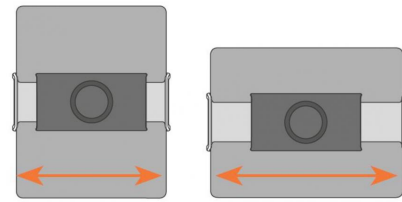

*Fits all tablets
7" up to 13"

min. 150 mm / max. 220 mm

tablet thickness
min. 5 mm / max. 13 mm

TMS 1050 - Ensemble support pour tableau de bord

Une fixation pour tablette qui s'adapte à toutes les marques de tablettes

La fixation pour tablette élégante de Vogel's convient pour toutes les tablettes de 7 à 13 pouces de longueur et de 0,2 à 0,5 pouces (0,5-1,3 cm) d'épaisseur. Elle est dotée de la technologie de support Vogel's RingO, qui peut aisément être fixée sur le support pour tableau de bord.

Votre tablette au bout des doigts

Pour avoir votre tablette au bout des doigts, tout en la gardant en sécurité sans qu'elle ne vous gêne, notre support inclut tout ce dont vous avez besoin pour l'attacher de façon sûre au pare-brise de votre voiture. Fixez simplement la fixation pour tablette sur n'importe quelle tablette et attachez-la de façon sécurisée sur le support pour tableau de bord de voiture. La technologie RingO vous permet de faire pivoter votre tablette en position paysage ou portrait. Vous n'aurez plus à vous soucier qu'elle ne tombe, même sur les routes les plus cahoteuses.

Nous avons créé l'ensemble support pour tableau de bord de Vogel's pour rendre les longs trajets plus agréables. Vous pouvez ainsi écouter facilement votre chanson préférée ou consulter votre système de navigation sur une tablette dans votre voiture.

Caractéristiques
- Avec ce support pour tableau de bord, vous pouvez également profiter de votre tablette lorsque vous cuisinez avec notre support mural orientable, lorsque vous vous détendez dans la baignoire avec notre support de tablette mural, ou pour divertir des passagers sur le siège arrière avec notre support de tablette pour voiture.

- Installation facile

- Réglage & verrouillage

Informations logistiques

Code de produit EAN	8712285326769
Poids net incluant l'emballage (kg)	0.48
Longueur de la boîte individuelle (mm)	225
Profondeur de la boîte individuelle (mm)	269
Hauteur de la boîte individuelle (mm)	79