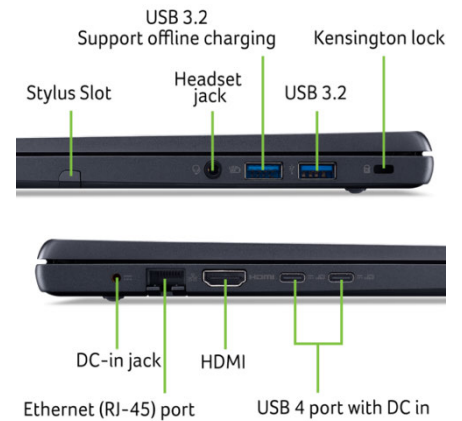

Acer TMP414RN-41-ROX2

SPEZIFIKATIONEN

Bestellinformationen

Serie	Acer TravelMate P4
Modellbezeichnung	TMP414RN-41-ROX2
Artikelnummer	NX.VUNEZ.008
EAN	4711474069955
Kurzbeschreibung	14" IPS Anti Glare / AMD Ryzen™ 7 PRO 6850U / 32 GB DDR5 RAM / 1.000 GB PCIe Gen4 SSD / AMD Radeon™ Grafik / Windows 11 Pro (64-bit) / Schwarz

Betriebssystem

Betriebssystem	Windows 11 Pro (64-bit)

Gehäuse

Gehäuse / Farbe	Schwarz
Serviceklappe	nein
Abmessungen	319,9 x 229,9 x 17,99 mm (B x T x H)
Gewicht	1,45 kg
Passiv gekühlt (lüfterlos)	-

Display

Displaygröße	14 Zoll (35,54cm)
Display-Typ	14" Acer ComfyView™ LED-backlit IPS Multi-touch WUXGA
Display-Auflösung in Pixel	1.920 x 1.200
Seitenverhältnis	16:10

Prozessor

Prozessor	AMD Ryzen™ 7 PRO 6850U
Taktfrequenz	-
Cache	16 MB
Anzahl Prozessorkerne / Threads	8 / 16
NPU	-

Speicher und Laufwerke

Arbeitsspeicher	32 GB DDR5 RAM
Arbeitsspeicherbelegung	2 x 16 GB DDR5 RAM
Maximaler Arbeitsspeicher	Bis zu 32 GB DDR5 system memory
Massenspeicher	1.000 GB PCIe Gen4 NVMe Solid-State-Drive (SSD)

Grafikkarte

Grafikkarte	AMD Radeon™ Grafik

Verbindungen

LAN	-
Wireless LAN	Wi-Fi 6E 802.11ax/ac/a/b/g/n + BT
Wireless WAN / SIM-Karte	Nein
Wireless Gigabit	Intel® Wireless Wi-Fi 6E AX211
Bluetooth	Bluetooth® 5.2
NFC	Nein
WoL (Wake on LAN)	WOL Ready

IO Anschlüsse

HDMI	HDMI® 2.0 port mit HDCP Unterstützung
Displayport	Über USB-C
Thunderbolt	Thunderbolt 4 über USB-C
USB 3.2	2x USB 3.2 Gen 1 (1x power-off USB charging), 2x USB-C 3.2 Gen 2
USB 3.1	-
USB 3.0	-
USB 2.0	-
USB 4.0	-
Ethernet (RJ-45)	ja
Kartenleser	MicroSD Kartenleser
Smart Card Reader	-
Audio Anschluss	3,5 mm Kopfhörer/Lautsprecher Stecker, unterstützt Kopfhörer mit Mikrofon
Docking Anschluss	-

Eingabe

Tastatur	Acer backlight Keyboard
Tastaturlayout	Schweiz
Tastatur hintergrundbeleuchtet	nein
Touchpad	Multi-Gesture Touchpad (Microsoft Precision Touchpad Certification) mit integrierten Maustasten

Sicherheit

Fingerprintsensor	Ja
TPM	TPM 2.0
Kensington Schloss	Ja
Sicherheitssoftware	-