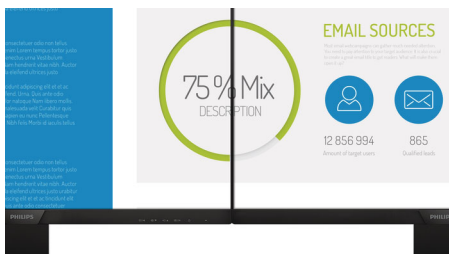

Philips
4K Ultra HD-LCD-
Monitor

E-line

68,6 cm (27")
4K UHD (3.840 x 2.160)

276E8VJSB

Beeindruckende Bildqualität in einem eleganten Design

Der 27" (68,6 cm) große Philips 4K UHD-Monitor bietet kristallklare Bildqualität. 4K UHD mit großem Betrachtungswinkel ermöglicht es, von vorne aus jedem Blickwinkel dieselbe ultimative Klarheit und lebensechte Bildqualität genießen zu können. Die flimmerfreie Bildwiedergabe sorgt für geringere Augenermüdung nach langem Fernsehen.

Erstklassige Bildqualität

- UltraClear 4K UHD-Auflösung (3.840 x 2.160) für Präzision
- IPS-LED-Technologie für einen größeren Blickwinkel und verbesserte Bildgenauigkeit und Farbtreue

Elegantes Design

- Elegantes, schlankes Design verschönert Ihr Zuhause
- Monitor mit schmalem Rahmen für eine nahtlose Wiedergabe

Täglich etwas Gutes für die Umwelt tun

- Die umweltfreundliche Materialien entsprechen den wichtigsten internationalen Normen

PHILIPS

Besonderheiten

UltraClear 4K UHD-Auflösung

Diese neuesten Philips Monitore verwenden Hochleistungsanzeigen für eine kristallklare Auflösung mit 4K UHD (3.840 x 2.160). Egal ob Sie hohe Ansprüche an detaillierte Daten für professionelle CAD-Lösungen stellen, 3D-Grafiken verwenden oder mit riesigen Tabellenkalkulationen arbeiten, mit Philips Monitoren werden Ihre Bilder und Grafiken zum Leben erweckt.

Ultraschmaler Rahmen

Die neuen Philips Monitore verfügen über extrem schmale Rahmen, die größtmögliche

Bildgröße bei geringsten Ablenkungen ermöglichen. Besonders geeignet für Mehrfach-Display- oder Tiling-Aufstellungen etwa für Spiele, Grafikdesign oder berufliche Anwendungen, gibt Ihnen der Monitor mit ultraschmalen Rahmen das Gefühl, einen großen Monitor zu verwenden.