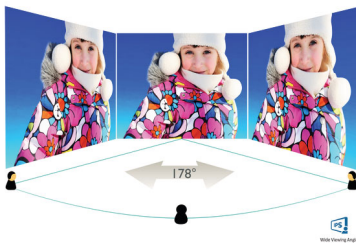

IPS-Technologie

IPS-Monitore verwenden eine fortschrittliche Technologie, die für einen besonders großen Blickwinkel von 178/178 Grad sorgt und es somit ermöglicht, Inhalte auf dem Monitor aus nahezu jedem Winkel zu sehen! Im Gegensatz zur standardmäßigen TN-Technologie erhalten Sie mit IPS herausragend scharfe Bilder mit lebendigen Farben. Dadurch eignet sich die Technologie nicht nur ideal für Fotos, Filme und Internet, sondern auch für professionelle Anwendungen mit hohen Anforderungen an Farbtreue und Farbkonsistenz.