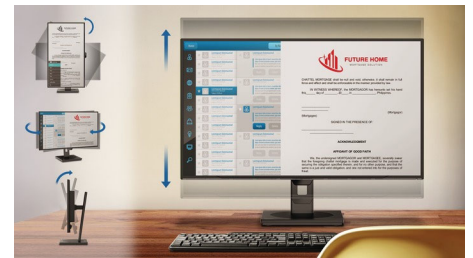

Mode EasyRead

Mode EasyRead pour une lecture comme sur papier

Base Super Ergo

La base Super Ergo offre un confort ergonomique et un système intelligent de gestion des câbles. Le réglage de la hauteur, le support pivotant, l'angle d'inclinaison et de rotation de la base du moniteur augmentent le confort de l'utilisateur et réduisent les fatigues physiques résultant d'une longue journée de travail. En outre, le système intelligent de gestion des câbles libère de l'espace sur votre bureau.