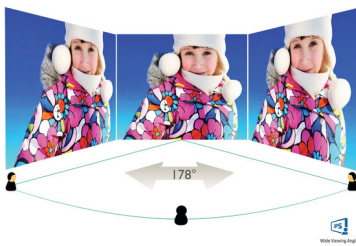

Technologie IPS

Les écrans IPS utilisent une technologie avancée qui élargit l'angle de vue à 178/178 degrés, ce qui permet de regarder l'écran depuis quasiment n'importe quel angle, même en mode Pivot 90° ! Contrairement aux dalles traditionnelles, les écrans IPS produisent des images incroyablement nettes aux couleurs

éclatantes, idéales pour les photos, les vidéos, la navigation Web, mais aussi pour les applications professionnelles qui nécessitent des couleurs précises et une luminosité constante en permanence.