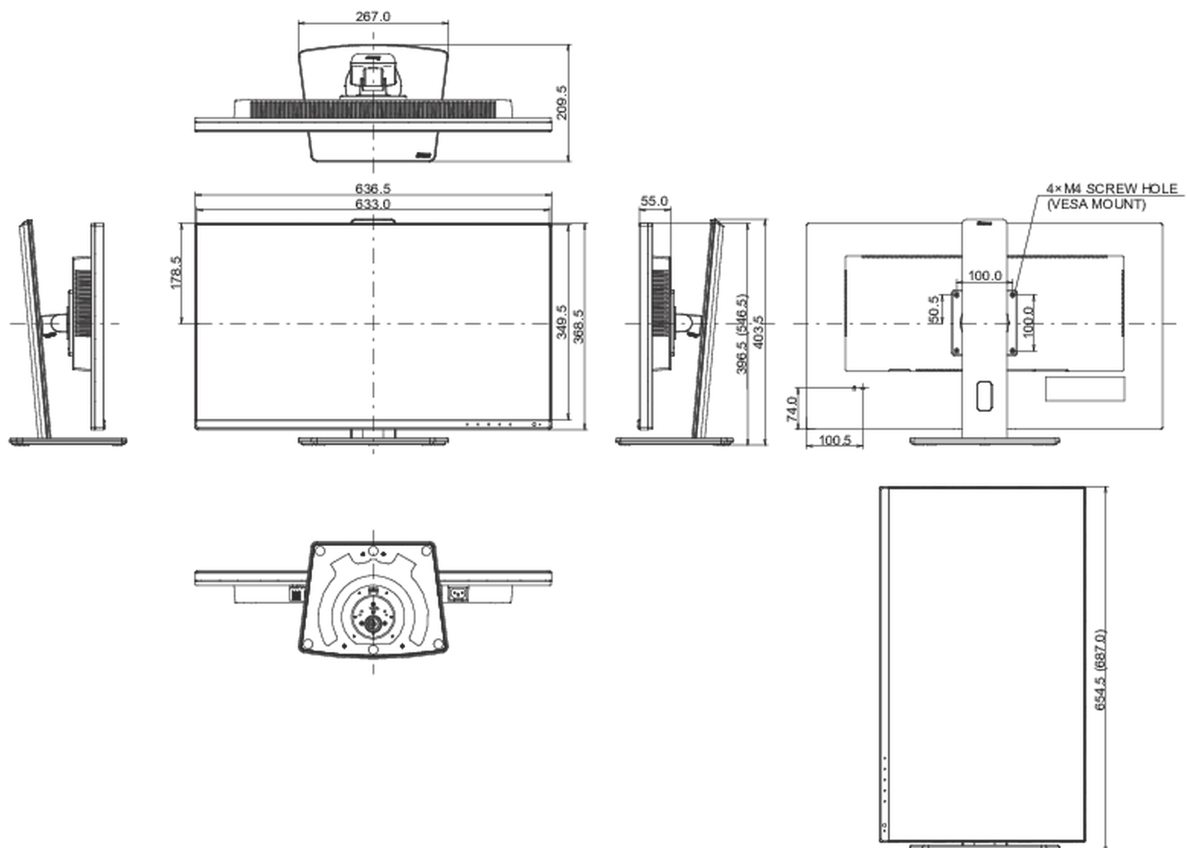

## 04 MECANIQUE

Réglages Position Image	hauteur, angle H, angle V, pivot (rotation des deux côtés)
RÉGULATION DE LA HAUTEUR	150mm
Rotation (fonction PIVOT)	90°
Angle de rotation	90°; 45 ° gauche; 45° droit
Angle d'inclinaison	23° en avant; 5° en arrière
Montage VESA	100 x 100mm
Système de gestion de passage des câbles	oui

## 08 DIMENSIONS / POIDS

Dimensions produit L x H x P	636.5 x 396.5 (546.5) x 209.5mm
Dimensions de la boîte L x H x P	723 x 436 x 163mm
Poids (sans boîte)	6.9kg
Poids (avec boîte)	8.9kg
Code EAN	4948570121519