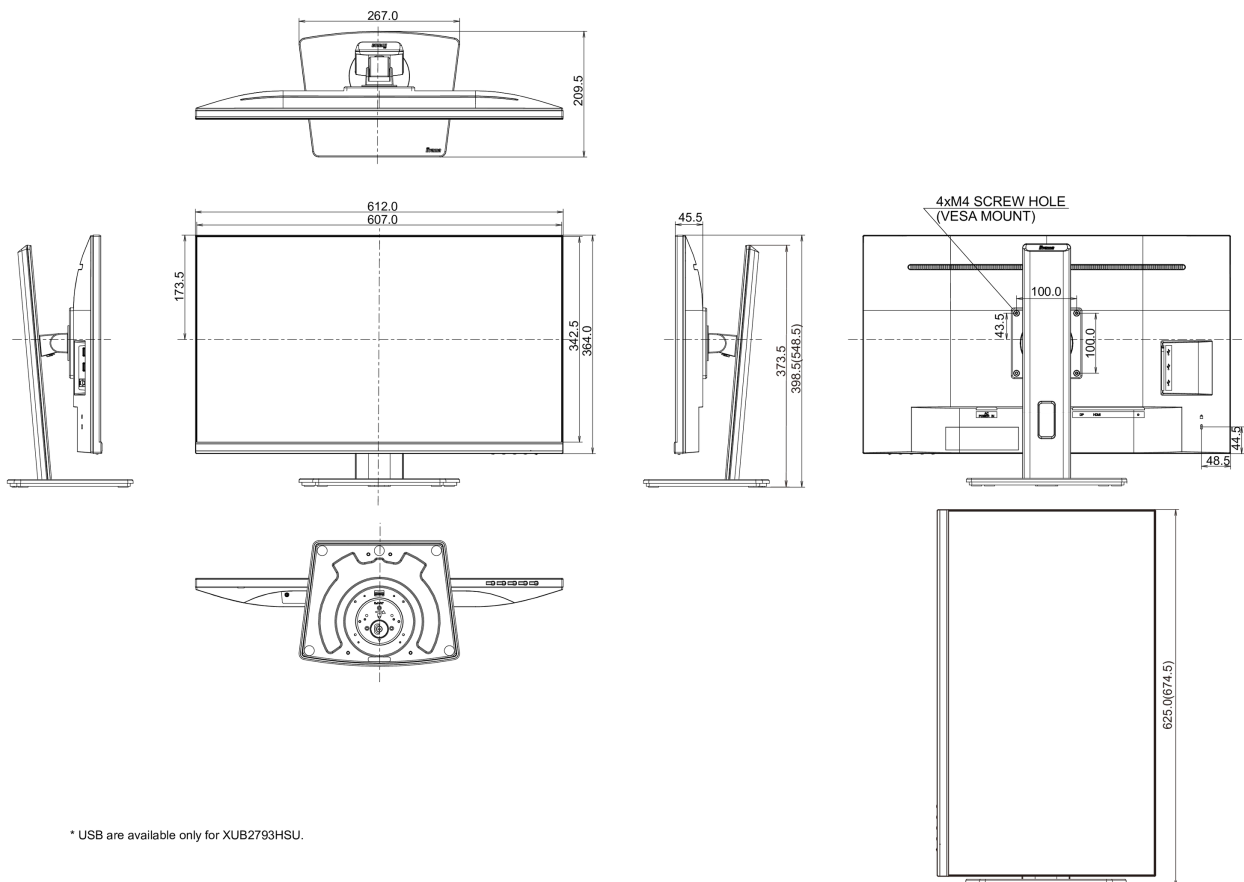

01 CARACTÉRISTIQUES DE L'ÉCRAN

Design	3 côtés sans bordure
Diagonale	27", 68.5cm
Matrice	dalle IPS Technologie LED, finition mate
Résolution native	1920 x 1080 @75Hz (2.1 megapixel Full HD)
Le ratio d'aspect	16:9
Luminosité	300 cd/m ²
Contraste	1000:1
Contraste dynamique	80M:1
Temps de réponse (GTG)	4ms
Angle de vision	horizontal/vertical: 178°/178°, droit/gauche: 89°/89°, en avant/en arrière: 89°/89°
Couleurs supportées	16.7mIn (sRGB: 96%; NTSC: 72%)
Fréquence horizontale	30 - 83kHz
Surface de travail H x L	597.9 x 336.3mm, 23.5 x 13.2"
Taille du pixel	0.311mm
Couleur	mate, noir

04 MECANIQUE

Réglages Position Image	hauteur, pivot (rotation), angle H, angle V
RÉGULATION DE LA HAUTEUR	150mm
Rotation (fonction PIVOT)	90°
Angle de rotation	90°; 45° gauche; 45° droit
Angle d'inclinaison	23° en avant; 5° en arrière
Montage VESA	100 x 100mm
Système de gestion de passage des câbles	oui

Dimensions produit L x H x P	612 x 398.5(548.5) x 209.5mm
Dimensions de la boîte L x H x P	684 x 425 x 151mm
Poids (sans boîte)	6.7kg
Poids (avec boîte)	8.5kg
Code EAN	4948570121168

* USB are available only for XUB2793HSU.