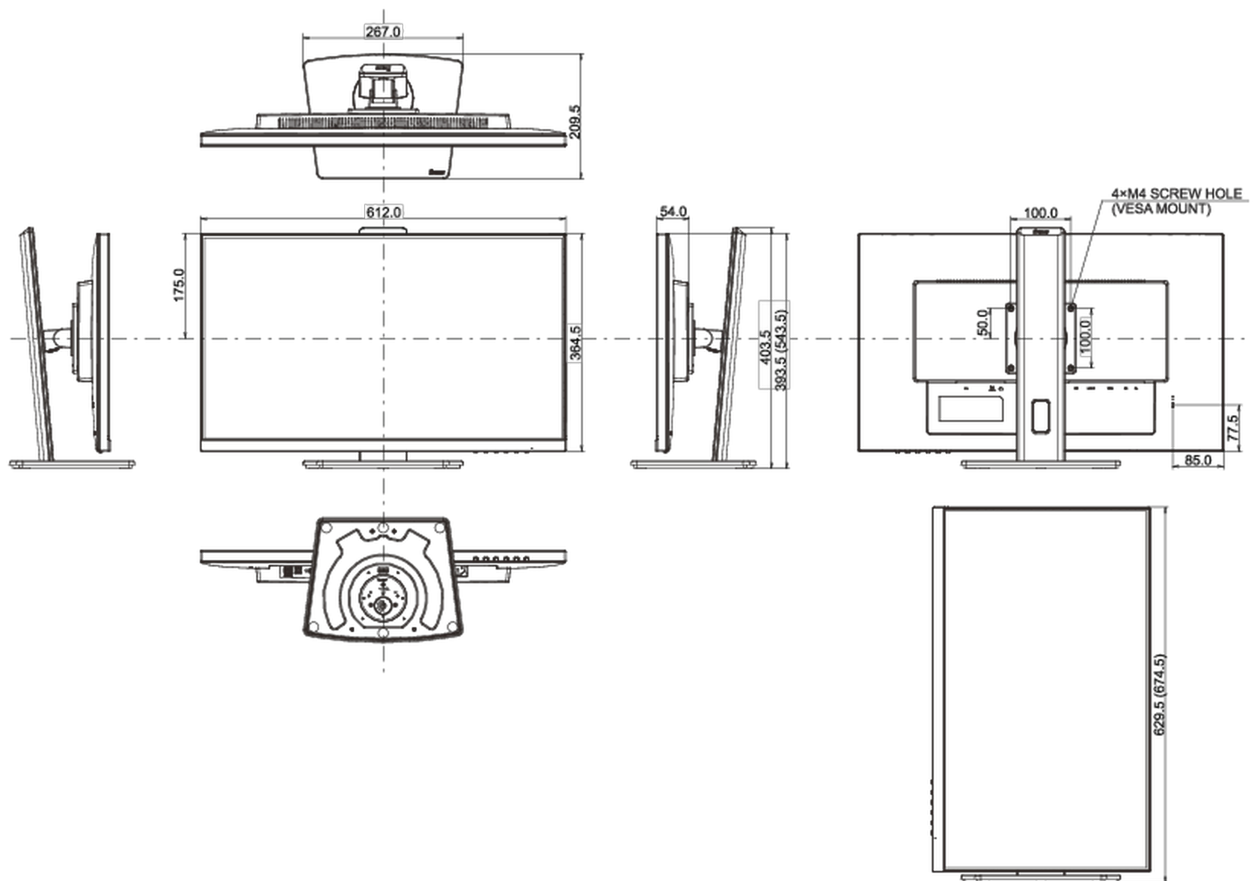

04 MECANIQUE

Réglages Position Image	hauteur, pivot (rotation), angle H, angle V
RÉGULATION DE LA HAUTEUR	150mm
Rotation (fonction PIVOT)	90°
Angle de rotation	90°; 45° gauche; 45° droit
Angle d'inclinaison	23° en avant; 5° en arrière

Montage VESA	100 x 100mm
Système de gestion de passage des câbles	oui

05 ACCESSOIRES INCLUS

Câbles	câble d'alimentation, USB, HDMI
Autres	guide démarrage rapide, guide de sécurité

06 GESTION DE L'ÉNERGIE

08 DIMENSIONS / POIDS

Dimensions produit L x H x P	612 x 393.5 (543.5) x 209.5mm
Dimensions de la boîte L x H x P	693 x 440 x 170mm
Poids (sans boîte)	6.3kg
Poids (avec boîte)	7.2kg
Code EAN	4948570121298