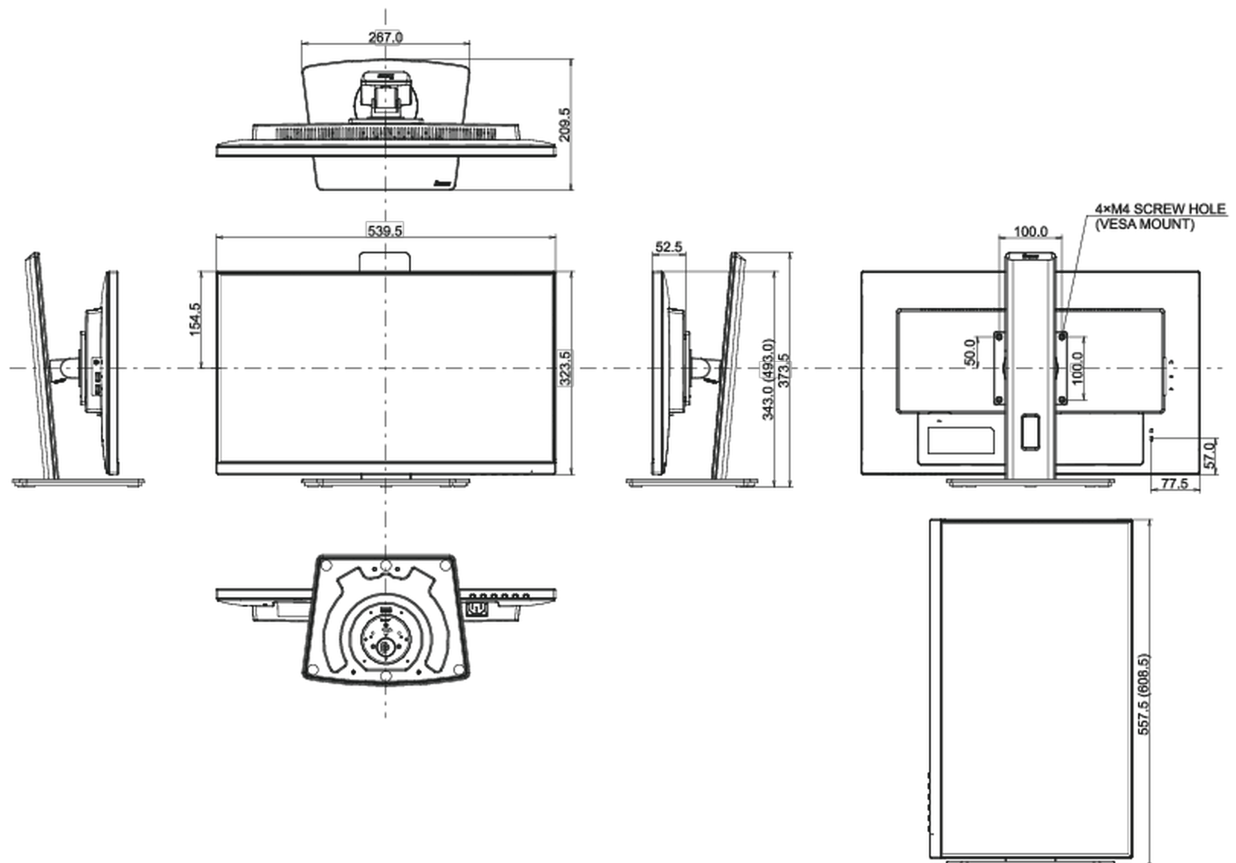

Avec un câble, vous pouvez charger votre ordinateur portable, connecter la vidéo (mode DP-alt) et vous connecter à vos périphériques via le HUB USB 3.0 intégré.

01 CARACTÉRISTIQUES DE L'ÉCRAN

Design	sans bordure sur 3 côtés
Diagonale	24", 60.5cm
Matrice	IPS LED, finition mate
Résolution native	1920 x 1080 @75Hz (2.1 megapixel Full HD)
Le ratio d'aspect	16:9
Luminosité	250 cd/m ²
Contraste	1000:1
Contraste dynamique	80M:1
Temps de réponse (GTG)	4ms
Angle de vision	horizontal/vertical: 178°/178°, droit/gauche: 89°/89°, en avant/en arrière: 89°/89°
Couleurs supportées	16.7mIn (sRGB: 99%; NTSC: 72%)
Fréquence horizontale	30 - 85kHz
Surface de travail H x L	527 x 296.5mm, 20.7 x 11.7"
Taille du pixel	0.275mm
Couleur	mate, noir

04 MECANIQUE

Réglages Position Image	hauteur, angle H, angle V, pivot (rotation des deux côtés)
RÉGULATION DE LA HAUTEUR	150mm
Rotation (fonction PIVOT)	90°
Angle de rotation	90°; 45° gauche; 45° droit
Angle d'inclinaison	23° en avant; 5° en arrière
Montage VESA	100 x 100mm
Système de gestion de passage des câbles	oui

05 ACCESSOIRES INCLUS

Câbles	câble d'alimentation, HDMI, USB-C
Autres	guide démarrage rapide, guide de sécurité

06 GESTION DE L'ÉNERGIE

Bloc d'alimentation	interne
Alimentation	AC 100 - 240V, 50/60Hz
Gestion d'alimentation	17W typique, 0.5W en veille, 0.5W éteint

08 DIMENSIONS / POIDS

Dimensions produit L x H x P	539.5 x 343 (493) x 209.5mm
Dimensions de la boîte L x H x P	608 x 395 x 150mm
Poids (sans boîte)	5.6kg
Poids (avec boîte)	7.0kg
Code EAN	4948570121762