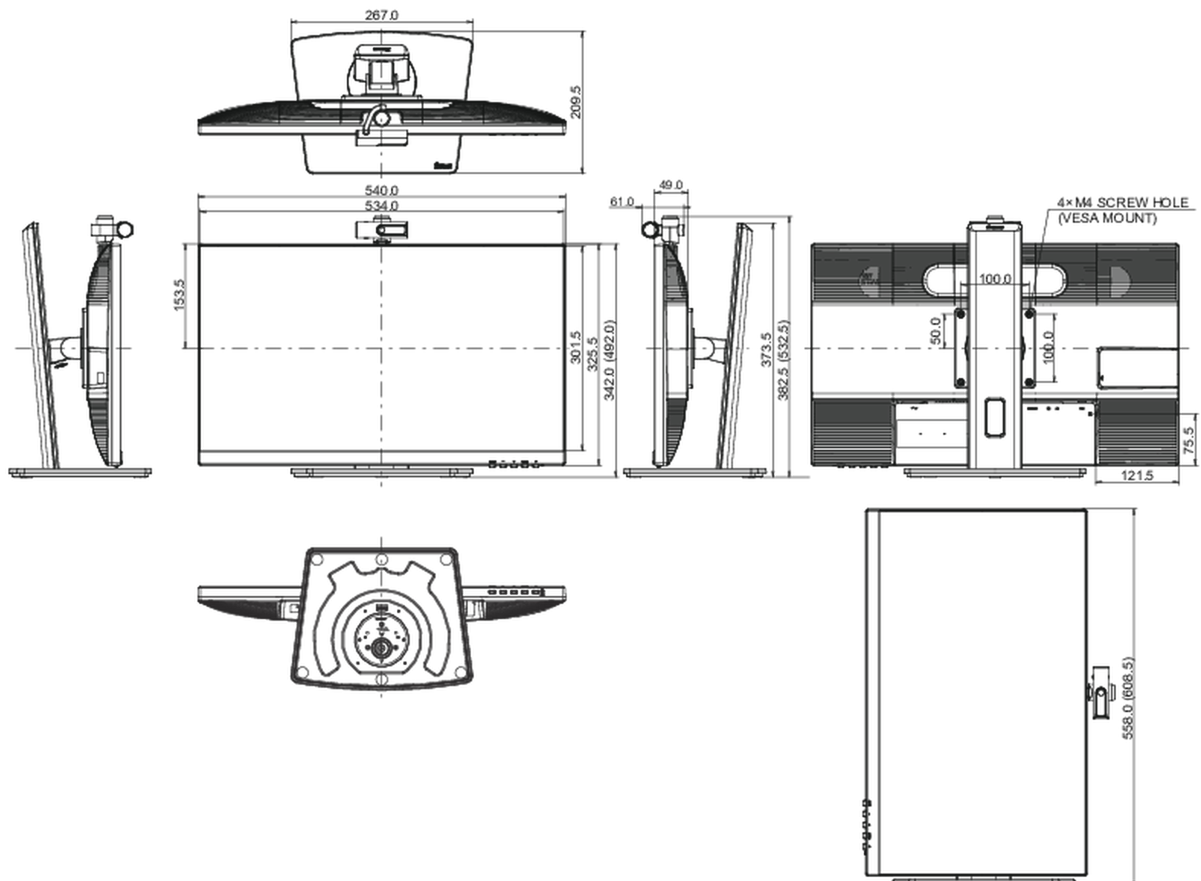

Système de gestion de passage des câbles

oui

05 ACCESSOIRES INCLUS

Câbles

câble d'alimentation, USB, HDMI, DP

Autres

guide démarrage rapide, guide de sécurité

06 GESTION DE L'ÉNERGIE

Bloc d'alimentation

interne

Alimentation

AC 100 - 240V, 50/60Hz

Gestion d'alimentation

16W typique, 0.5W en veille, 0.3W éteint

07 NORMES

Certifications

CE, EAC, VCCI-B, PSE, RoHS support, ErP, WEEE, REACH, ENERGY STAR®, UKCA

Classe d'efficacité énergétique (Regulation (EU) 2017/1369)

E

REACH SVHC

au dessus de 0.1% de plomb

08 DIMENSIONS / POIDS

Dimensions produit L x H x P

540 x 382.5 (532.5) x 209.5mm

Dimensions de la boîte L x H x P

624 x 418 x 160mm

Poids (sans boîte)

4.9kg

Poids (avec boîte)

6.3kg

Code EAN

4948570121472