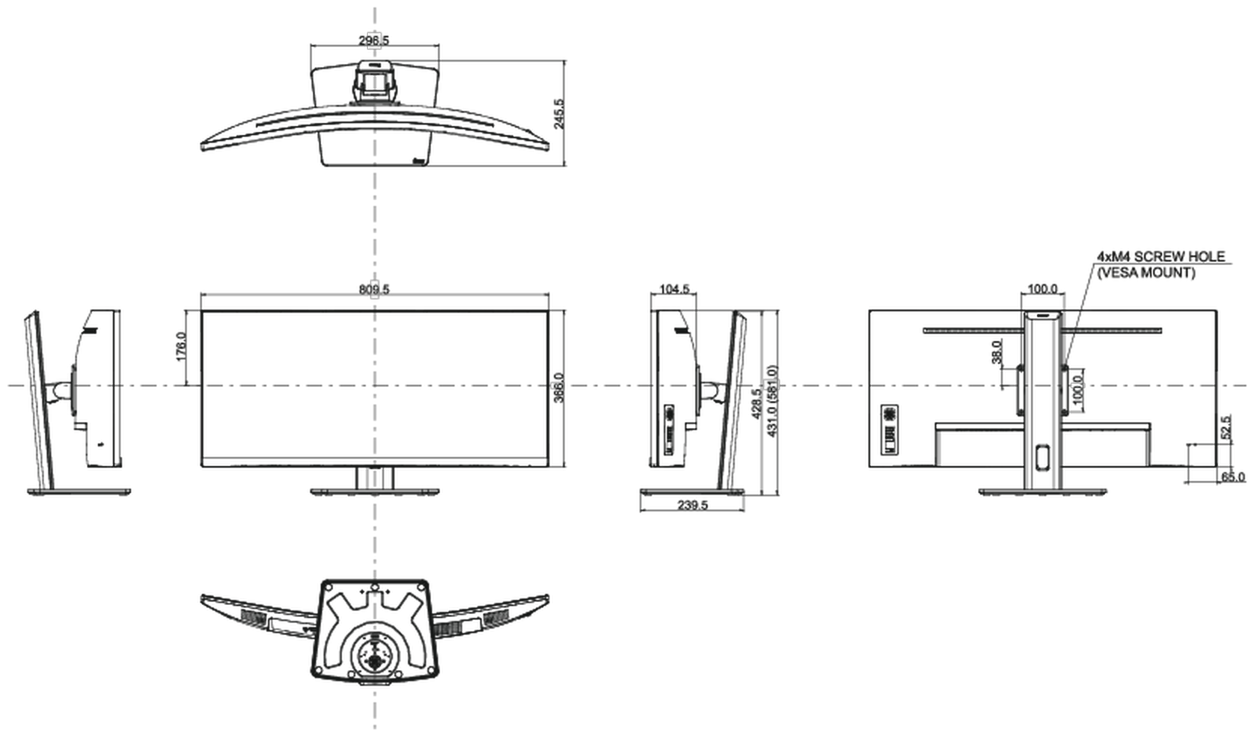

04 MECANIQUE

Réglages Position Image hauteur, angle V

RÉGULATION DE LA HAUTEUR 150mm

Angle d'inclinaison 23° en avant; 5° en arrière

Montage VESA 100 x 100mm

Système de gestion de passage des câbles oui

05 ACCESSOIRES INCLUS

Dimensions produit L x H x P 809.5 x 431 (581) x 245.5mm

Dimensions de la boîte L x H x P 900 x 480 x 236mm

Poids (sans boîte) 9.4kg

Poids (avec boîte) 12.4kg

Code EAN 4948570121410

Toutes les marques nommées sur ce site sont des marques déposées. iiyama ne pourra être tenu responsable d'éventuelles erreurs ou omissions contenues sur ce site. Tous les écrans LCD iiyama sont conformes à la norme ISO-9241-307:2008 pour ce qui concerne les défauts de pixel.