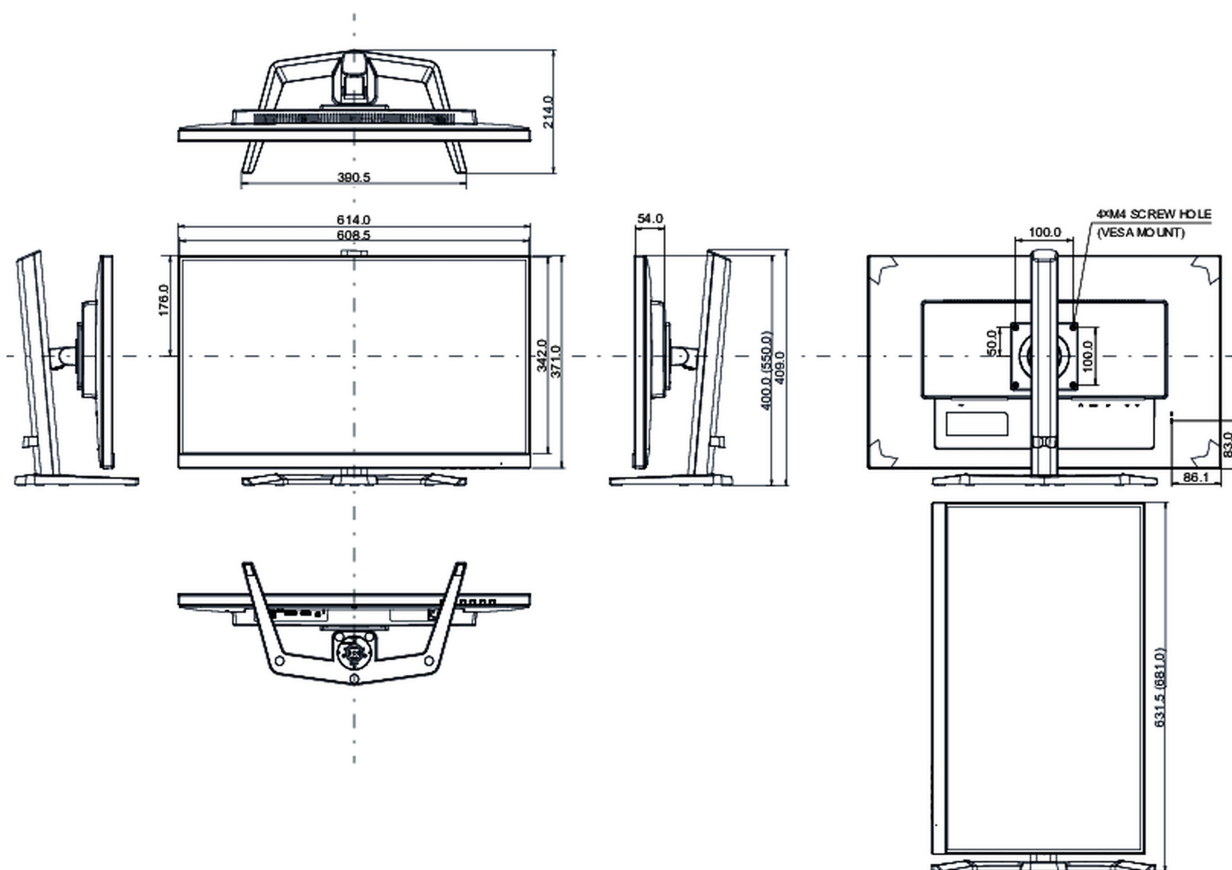

Systeme de gestion de passage des cables

oui

05 ACCESSOIRES INCLUS

Cables

cable d'alimentation, USB, HDMI, DP

Autres

guide demarrage rapide, guide de securite

06 GESTION DE L'ENERGIE

Bloc d'alimentation

interne

Alimentation

AC 100 - 240V, 50/60Hz

Gestion d'alimentation

33W typique, 0.5W en veille, 0.5W eteint

07 NORMES

Certifications

CE, TÜV-Bauart, EAC, PSE, RoHS support, ErP, WEEE, VCCI, REACH, UKCA

Classe d'efficacite energetique (Regulation (EU) 2017/1369)

G

REACH SVHC

au dessus de 0.1% de plomb

08 DIMENSIONS / POIDS

Dimensions produit L x H x P

614 x 400 (550) x 214mm

Dimensions de la boite L x H x P

692 x 506 x 207mm

Poids (sans boite)

5.7kg

Poids (avec boite)

7,7kg

Code EAN

4948570121939