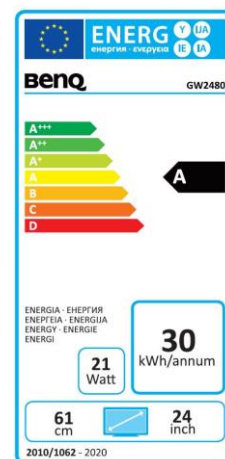

Datenblatt

BenQ GW2480

60,45 cm / 23,8" LED-Display

- Full-HD – 1920 x 1080 / 16:9
- LED-Hintergrundbeleuchtung
- Dynamischer Kontrast 12 Mio:1
- Reaktionszeit 5 ms (GtG)
- Flicker Free / Low Blue Light

	Modell : GW2480
	Art. Nr. / EAN Code : 9H.LGDLA.TBE / 471 8755 07006 8
Panel	Typ : 60,45 cm / 23,8" Wide, IPS-Panel Technologie
	Physikalische Auflösung : 1920 x 1080 Full-HD / 16:9
	Pixelabstand : 0,274 mm
	Bilddiagonale / -fläche (B x H) : 604,5 mm / 527,04 x 296,46 mm
	Max. Farbtiefe : 16,7 Mio.
	Panel : 8 Bit
	Betrachtungswinkel H, V (CR>10) : 178° / 178°
	Kontrast (statisch) : 1000:1
	Kontrast (dynamisch) : 12 Mio.:1
	Helligkeit : 250 cd/m ²
	Reaktionszeit : 5 ms (GtG)
Eingänge	HDMI Buchse : HDMI™
	15 Pin D-Sub Buchse : RGB Analog
	DP Buchse : DP 1.2
	Kopfhöreranschluss / Audioanschluss : Ja / Ja
	Eingangsfrequenz H / V : 30 ~ 83 kHz / 50 ~ 76 Hz
Bildkontrollen	Bedienelemente : Ein/Aus Schalter, 5 Tasten OSD, Auto Taste
	Funktionen : Kontrast, Helligkeit, Schärfe, vertikale und horizontale Bildlage, Phase, Pixelclock, 1 Benutzer 3 vorprogrammierte Farbtemperaturen, Farbgewichtung, Sprachauswahl (17 Sprachen), OSD (Position, Anzeigezeit), Eingangsquelle, Werkseinstellungen, Anzeigeinformation
Extras	Bildqualität : Flicker Free / Low Blue Light / Brightness Intelligence
	Lautsprecher : 2x 1 Watt
	Sicherung : Kensington Lock
	Halterung VESA : 100 mm x 100 mm
	Neigebereich : -5° / +20° vorn/hinten
Energie	Netzadapter : internes Netzteil
	Betriebsspannung : 90 ~ 264 VAC / 47 ~ 63 Hz
	Leistungsaufnahme (base on Energy Star) : ≤ 23 W
	Stromsparmmodus : < 0,5 W
Zertifizierungen	Sicherheit : CE
	Ergonomie : TÜV Bauart, TCO 6.0
	Umwelt : Energy Star 6.0, EPEAT Silber
Umgebung	Betrieb : + 5 ~ +40°C ; 20 ~ 90% Luftfeuchtigkeit
	Lagerung : -20 ~ +60°C ; 10 ~ 90% Luftfeuchtigkeit
Eigenschaften	Gewicht netto : 4,0 kg
	Gehäusefarbe : Schwarz
	Größe mit / ohne Fuß (H x B x T) : 425 x 553 x 189 / 329 x 553 x 51 mm
	Mitgeliefertes Zubehör : Netz-, VGA-, HDMI- Kabel, Kurzanleitung, CD-Manual
	Garantie und Service : 3 Jahre Vor-Ort-Austausch-Service