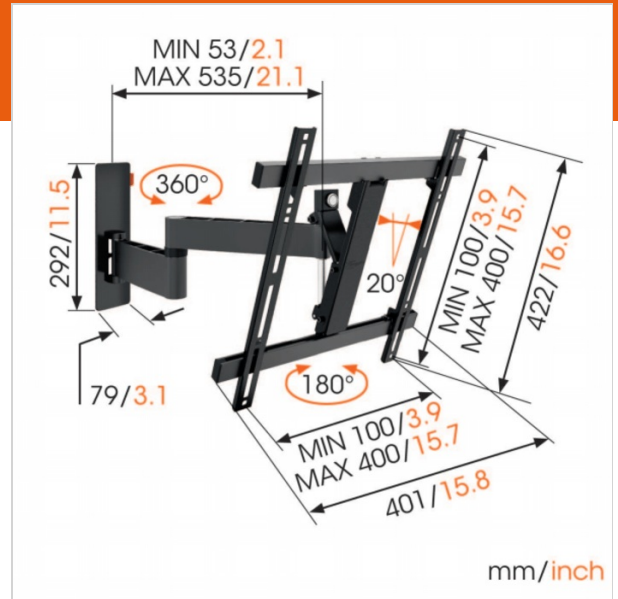

WALL 3245 Support TV Orientable (noir)

N° d'article (SKU) 8353120
Couleur Noir

Key Benefits

- Satisfaction et ingéniosité, tout simplement : très confortable et à un prix abordable, Inclinaison (jusqu'à 20°) afin d'éviter les reflets, Fais pivoter ta TV doucement jusqu'à 180°, Guide tes câbles électriques, Nivelles facilement ta TV même après l'installation, Servez-vous de la TV Mount Guide App pour marquer facilement le premier trou à percer !

TV bracket with turning function for TVs up to 20 kg

The WALL 3245 full motion TV bracket is a very popular wall mount. The WALL 3245 is suitable for securely mounting virtually any model of TV, from 32" to 55" (81-140 cm), on the wall. The maximum turning angle is 180° and the max. tilting angle is 20°. Also available in white.

Your TV moves in all directions

Mount your TV on the wall with a full motion WALL TV bracket for the best view of your TV from anywhere in the room. You simply turn the TV towards you. You never again have to worry about annoying reflections. With the WALL full-motion wall mount, you can turn your TV to any desired position.

N° type produit	WALL 3245
N° d'article (SKU)	8353120
Couleur	Noir
EAN emballage unitaire	8712285335426
Dimensions du produit	M
Certifié TÜV	Oui
Inclinaison	Inclinaison jusqu'à 20°
Pivoter	Jusqu'à 180°
Garantie	À vie
Dimensions min. écran (pouce)	32
Dimensions max. écran (pouce)	55
Charge max. (kg)	20
Min. hole pattern	100mm x 100mm
Max. hole pattern	400mm x 400mm
Dim. max. boulon	M8
Hauteur max. interface (mm)	422
Largeur max. interface (mm)	402