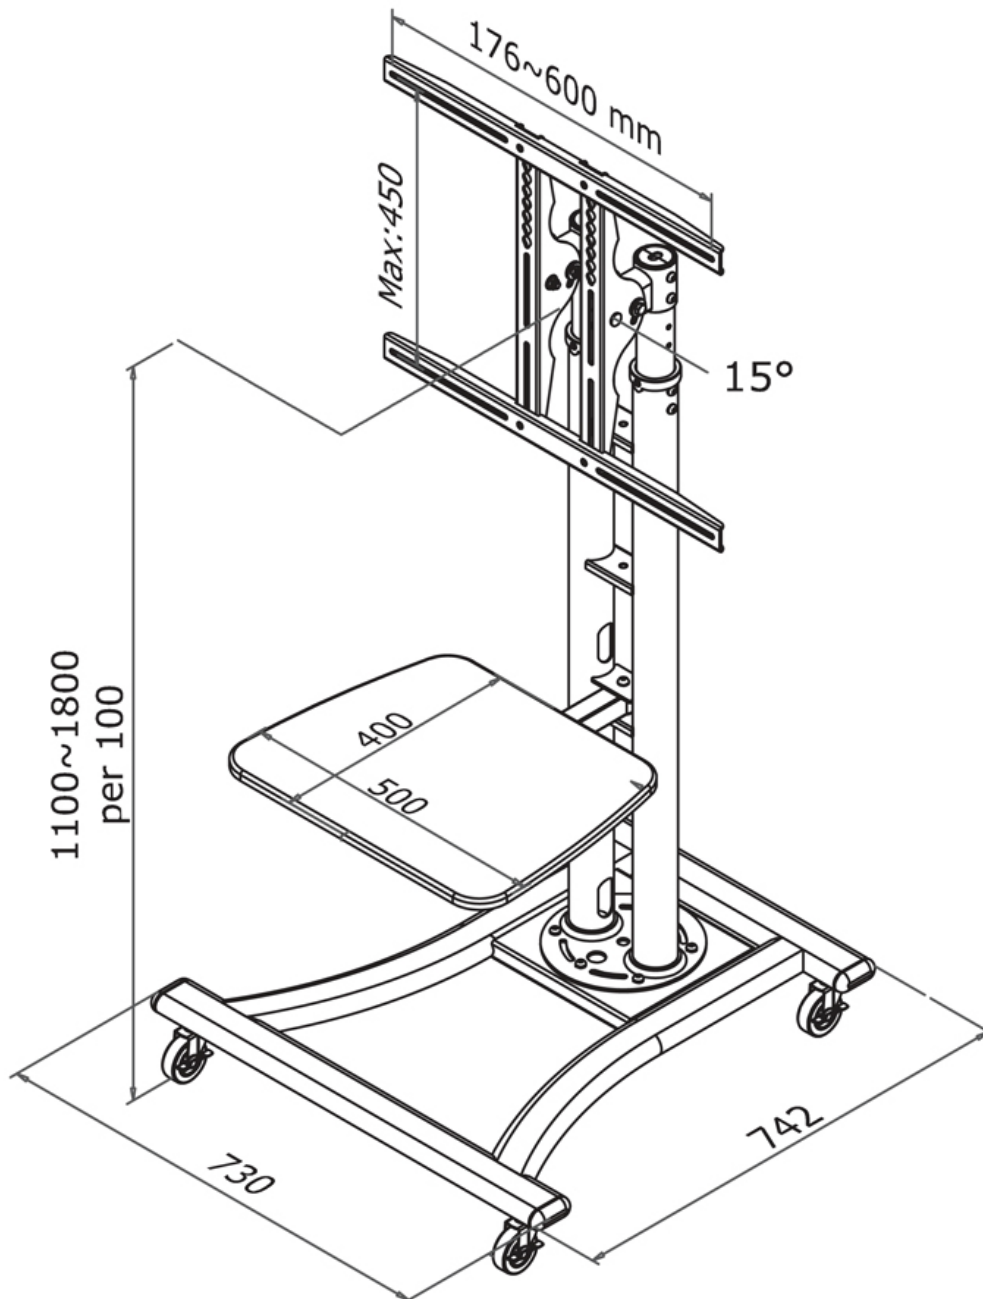

THE BEST SUPPORT
FOR YOUR AV & IT HARDWARE
T: +31(0)23-5478888 | E: info@newstar.eu | W: www.newstar.eu

PLASMA-M1800E

MEUBLE SUR ROULETTES NEWSTAR POUR

NewStar Products Europe B.V.
Wateringweg 62/B
2031 EJ HAARLEM
THE NETHERLANDS

Phone : +31(0)23-5478888
Fax : +31(0)23-5478889
Email : info@newstar.nl
Website : www.newstar.eu

NewStar cannot be held liable for any inaccuracies and copyrights.
No part of this publication may be reproduced and/or published by print, photocopy, microfilm or in any other way, without prior written permission of NewStar Computer Products Europe BV.