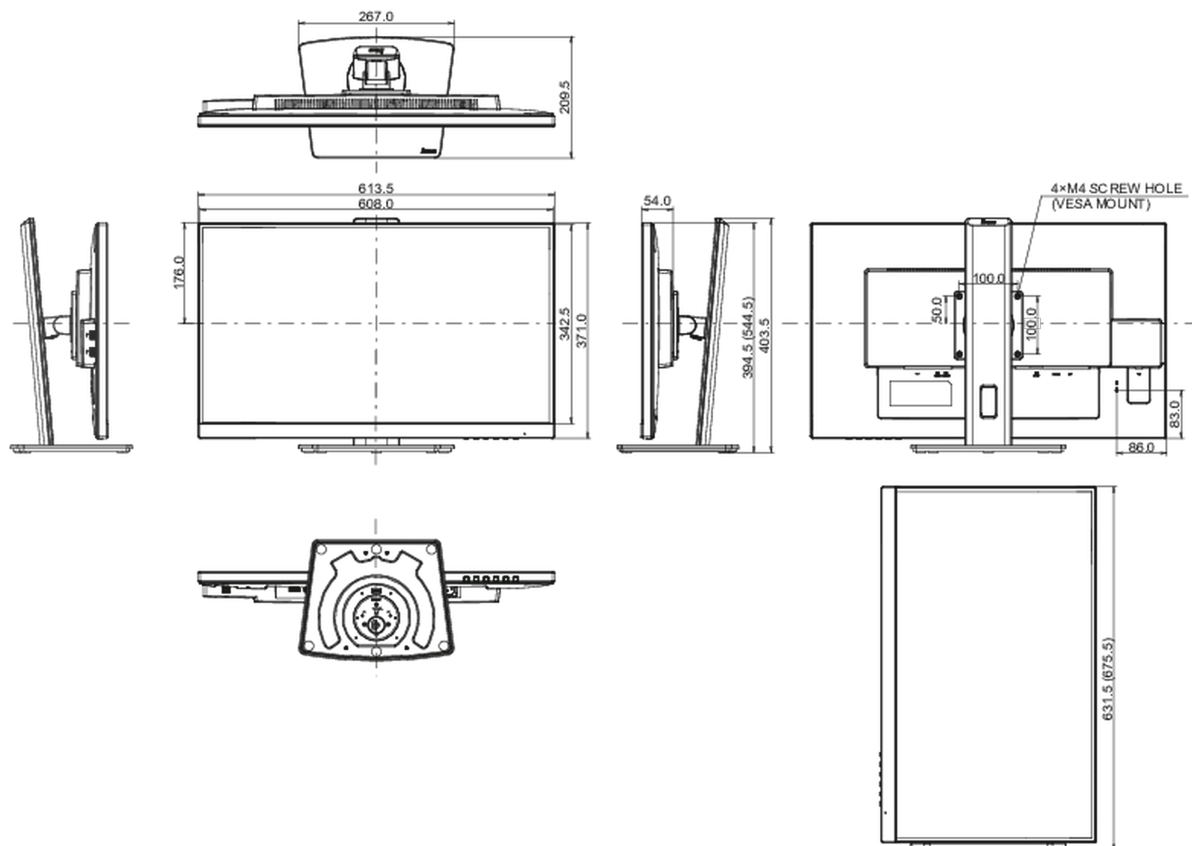

## 04 MECANIQUE

Réglages Position Image	hauteur, pivot (rotation), angle H, angle V
RÉGULATION DE LA HAUTEUR	150mm
Rotation (fonction PIVOT)	90°
Angle de rotation	90°; 45° gauche; 45° droit
Angle d'inclinaison	23° en avant; 5° en arrière

## 08 DIMENSIONS / POIDS

Dimensions produit L x H x P	613.5 x 394 (544.5) x 209.5mm
Poids (sans boîte)	6.8kg
Poids (avec boîte)	8.4kg
Code EAN	4948570121670

*Toutes les marques nommées sur ce site sont des marques déposées. iiyama ne pourra être tenu responsable d'éventuelles erreurs ou omissions contenues sur ce site. Tous les écrans LCD iiyama sont conformes à la norme ISO-9241-307:2008 pour ce qui concerne les défauts de pixel.*