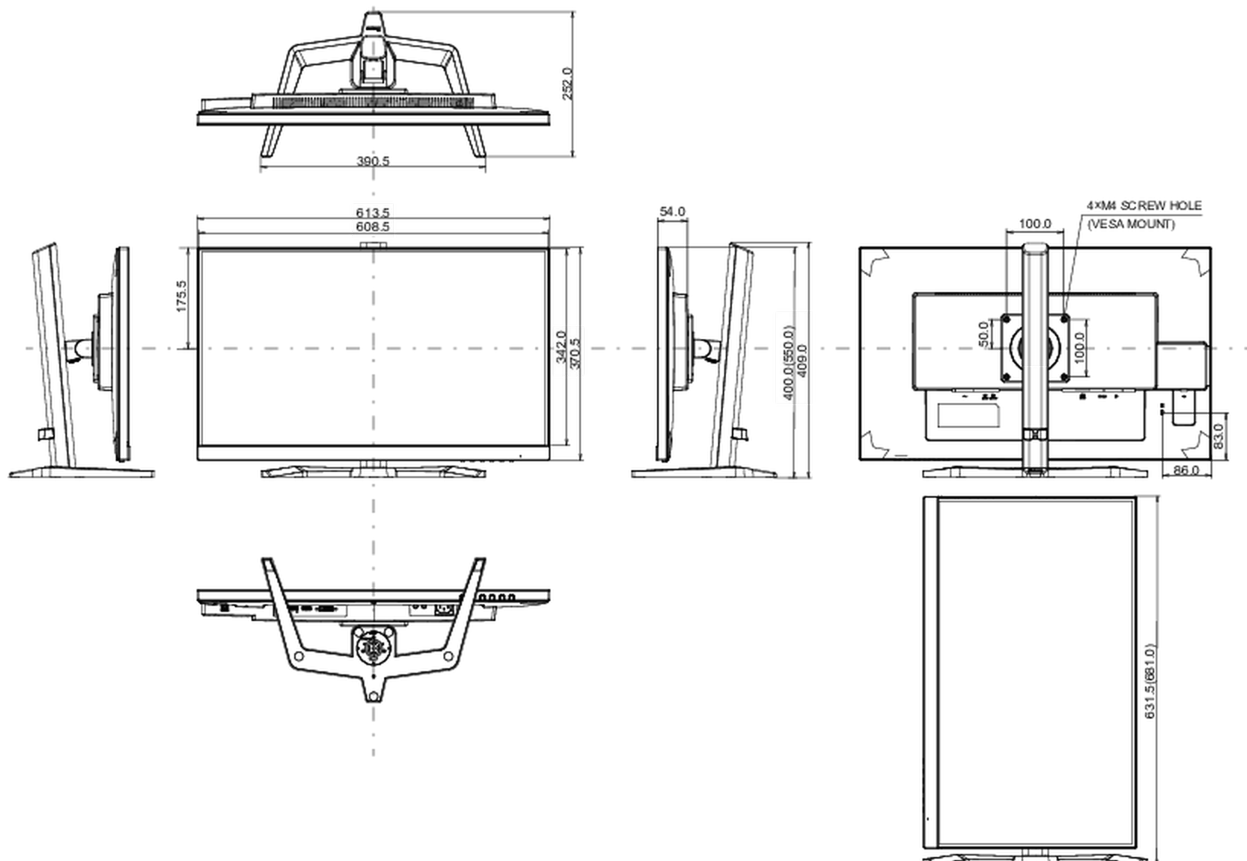

04 MECANIQUE

Réglages Position Image	hauteur, pivot (rotation), angle H, angle V
RÉGULATION DE LA HAUTEUR	150mm
Rotation (fonction PIVOT)	90°
Angle de rotation	90°; 45° gauche; 45° droit
Angle d'inclinaison	23° en avant; 5° en arrière
Montage VESA	100 x 100mm
Système de gestion de passage des câbles	oui

07 NORMES

Certifications	CE, TÜV-GS, EAC, RoHS support, ErP, WEEE, REACH, UKCA
Classe d'efficacité énergétique (Regulation (EU) 2017/1369)	F
REACH SVHC	au dessus de 0.1% de plomb

08 DIMENSIONS / POIDS

Dimensions produit L x H x P	613.5 x 400 (550) x 252mm
Poids (sans boîte)	5.8kg
Code EAN	4948570121991