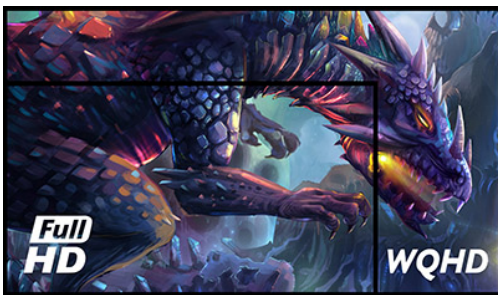

Silver Crow - Entrez dans une nouvelle dimension

Le G-MASTER GB2730QSU, moniteur 27" connu sous le nom de SILVER CROW, vous ouvre la porte vers de nouvelles expériences dans vos jeux . Avec sa résolution de 2560x1440 points offrant 77 % plus d'espace d'affichage que sur un moniteur Full HD (1920x1080 points), Le SILVER CROW propose des détails les plus fins et affiche des images d'une parfaite clarté. Rien ne détournera plus votre attention. Les fonctions de réduction de la lumière bleue et de scintillement permettent à vos yeux d'avoir un bouclier garantissant une meilleure protection. Armés de la technologie « FreeSync » et d' un temps de réponse de 1 ms, le Silver Crow est prêt à vous accompagner dans les batailles les plus difficiles, ne laissant rien au hasard- Votre destiné dans vos jeux reste dans vos seules mains.

WQHD

Rien n'échappe votre attention avec la résolution 2560x1440 WQHD offrant 77% d'espace supplémentaire à l'écran par rapport à un moniteur Full HD standard, .

Technologie FreeSync™

La technologie FreeSync d'AMD met une fin aux images des jeux hachées et des trames brisées avec une qualité de performance fluide a n'importe quelle vitesse virtuelle.