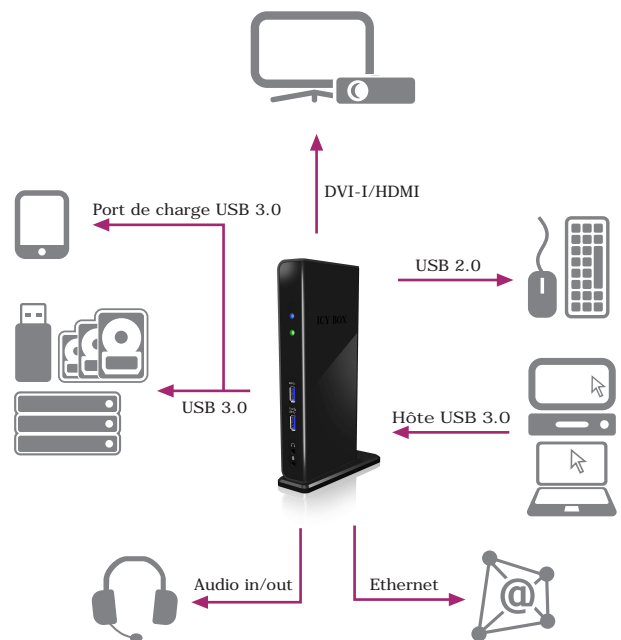

ICY BOX IB-DK2241AC Multistation d'accueil pour ordinateurs portables et de bureau

Caractéristiques

- Permet d'étendre 1 port USB 3.0 à 11 autres interfaces
- Entrée : (vers ordinateur) : port USB 3.0 type B femelle
- Sortie :
 - 2 ports USB 3.0 type A femelles
 - 1 port de charge USB 3.0 5 V pour smartphone/tablette
 - 1 prise jack 3,5 mm pour micro
 - 1 prise jack 3,5 mm pour casque
 - 1 port HDMI-A 19 broches femelle
 - 1 port DVI-I (Dual-Link) 24+5 femelle
 - 1 port réseau RJ45 Gigabit femelle
 - 4 ports USB 2.0 type A femelles
- Adaptateur DVI -> VGA intégré
- Les ports HDMI et DVI prennent en charge les fonctions duplication ou extension de l'affichage, avec une résolution jusqu'à 2048x 1152 pixels
- USB 3.0 avec compatibilité descendante USB 2.0
- Position verticale (avec base) et horizontale
- Plug & Play et Hot Swap
- Bloc d'alimentation (100 - 240 V), 5 V/4 A, 20 W

Données techniques

Modèle	IB-DK2241AC
N° d'article	11708 (FR) / 20850
Code EAN	4250078189800
Marque	ICY BOX
Couleur	Noir
Matériau	PC, ABS, métal
Débit USB 3.0	Jusqu'à 5 Gbit/s
Débit USB 2.0	Jusqu'à 480 Mbit/s
Port de charge	5 V/2, 1 A
Débit en réseau local	10/100/1000 Mbit/s
HDMI	1080P Full HD
DVI	1080P Full HD
Alimentation	CA 100-240 V ; CC : 5 V/4 A
Système d'exploitation	Windows 7/8, MAC OS sup. à 10.9

Un périphérique polyvalent dans un boîtier laqué arborant l'élégance d'un piano

L'IB-DK2241AC permet d'étendre la connectivité de votre ordinateur grâce à la polyvalence de l'USB 3.0. Il offre ainsi des interfaces DVI-I, HDMI, plusieurs ports USB 2.0 et USB 3.0, ainsi qu'une entrée et sortie audio, et un port Ethernet Gigabit. Vous pourrez y connecter un moniteur ou vidéoprojecteur DVI et HDMI, jusqu'à 4 périphériques USB 2.0 et 2 périphériques USB 3.0, un casque et un micro, et enfin brancher le tout à votre réseau Ethernet.