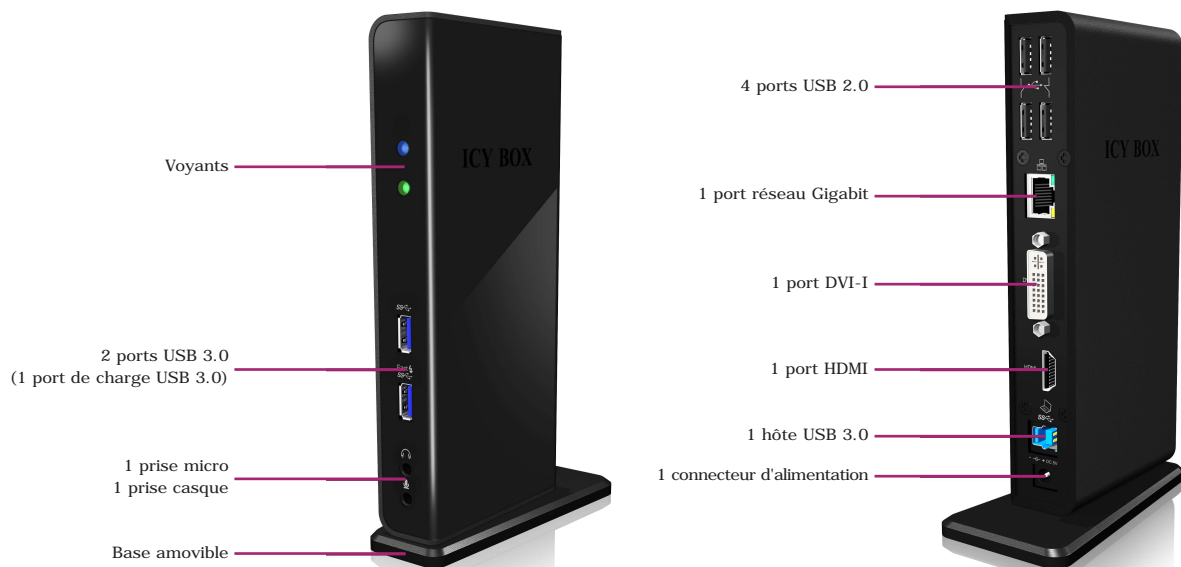

ICY BOX IB-DK2241AC Multistation d'accueil pour ordinateurs portables et de bureau

Caractéristiques

- Permet d'étendre 1 port USB 3.0 à 11 autres interfaces
- Entrée : (vers ordinateur) : port USB 3.0 type B femelle
- Sortie :
 - 2 ports USB 3.0 type A femelles
 - 1 port de charge USB 3.0 5 V pour smartphone/tablette
 - 1 prise jack 3,5 mm pour micro
 - 1 prise jack 3,5 mm pour casque
 - 1 port HDMI-A 19 broches femelle
 - 1 port DVI-I (Dual-Link) 24+5 femelle
 - 1 port réseau RJ45 Gigabit femelle
 - 4 ports USB 2.0 type A femelles
- Adaptateur DVI -> VGA intégré
- Les ports HDMI et DVI prennent en charge les fonctions duplication ou extension de l'affichage, avec une résolution jusqu'à 2048x 1152 pixels
- USB 3.0 avec compatibilité descendante USB 2.0
- Position verticale (avec base) et horizontale
- Plug & Play et Hot Swap
- Bloc d'alimentation (100 - 240 V), 5 V/4 A, 20 W

Données techniques

Modèle	IB-DK2241AC
N° d'article	11708 (FR) / 20850
Code EAN	4250078189800
Marque	ICY BOX
Couleur	Noir
Matériau	PC, ABS, métal
Débit USB 3.0	Jusqu'à 5 Gbit/s
Débit USB 2.0	Jusqu'à 480 Mbit/s
Port de charge	5 V/2, 1 A
Débit en réseau local	10/100/1000 Mbit/s
HDMI	1080P Full HD
DVI	1080P Full HD
Alimentation	CA 100-240 V ; CC : 5 V/4 A
Système d'exploitation	Windows 7/8, MAC OS sup. à 10.9

Un périphérique polyvalent dans un boîtier laqué arborant l'élégance d'un piano

L'IB-DK2241AC permet d'étendre la connectivité de votre ordinateur grâce à la polyvalence de l'USB 3.0. Il offre ainsi des interfaces DVI-I, HDMI, plusieurs ports USB 2.0 et USB 3.0, ainsi qu'une entrée et sortie audio, et un port Ethernet Gigabit. Vous pourrez y connecter un moniteur ou vidéoprojecteur DVI et HDMI, jusqu'à 4 périphériques USB 2.0 et 2 périphériques USB 3.0, un casque et un micro, et enfin brancher le tout à votre réseau Ethernet.