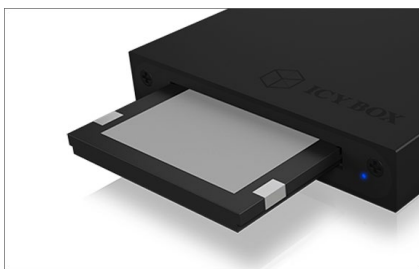

ICY BOX IB-CR402-C31

Externer USB 3.1 (Gen 2) Type-C™ CFAST 2.0 Kartenleser

Haupteigenschaften

- Aus hochwertigem Aluminium gefertigt
- Anschluss zum Hostcomputer USB 3.1 (Gen 2) Type-C™ / -A, bis zu 10 Gbit/s
- Unterstützt CFAST 2.0 / Cfast 1.1 / CFAST 1.0 Speicherkarten, bis zu 6 Gbit/s
- Abwärtskompatibel zu USB 3.0 und USB 2.0
- LED für Betrieb und Zugriff
- Unterstützt Windows® und macOS®

Verpackungsinhalt

1x IB-CR402-C31, 1x Type-C™ zu Type-C™ Kabel,
1x Type-C™ zu Type-A Kabel, 1x Transportbeutel, 1x Kabelbinder,
1x Schnellinstallationsanleitung

Entwickelt für Profis

Das Füllen einer Lücke, die gefüllt werden musste! Der erste CFAST 2.0 Kartenleser von ICY BOX. Die IB-CR402-C31 wurde entwickelt, um die hochauflösenden Dateien, die von CFAST kompatiblen Kameras ausgegeben werden, mit bemerkenswerten Übertragungsraten zu verarbeiten und mit den Profis, die sie verwenden, Schritt halten zu können.

Technische Daten

Modell	IB-CR402-C31
Artikel Nr.	60515
EAN Code	4250078168973
Marke	ICY BOX
Farbe	Schwarz
Material	Aluminium
USB Anschlüsse	1x USB 3.1 (Gen 2) Type-C™

Kartenschacht	CFAST 2.0 (SATA III)
Übertragungsrate	Bis zu 6 Gbit/s
Stromverbindung	Stromversorgung über USB
Plug & Play	Ja
Betriebssystem	Windows®, macOS®

ICY BOX **IB-CR402-C31** Externer USB 3.1 (Gen 2) Type-C™ CFast 2.0 Kartenleser

Der neue Standard

USB Type-C™ Anschlüsse haben zwei entscheidende Vorteile gegenüber den vorhandenen Formen. Sie sind kleiner und damit wie geschaffen für schmale Laptops und mobile Geräte und es ist nicht mehr nötig, den Stecker in einer bestimmten Ausrichtung einzustecken. Er wird immer passen und dem Anwender dadurch viele kleine Aufreger ersparen.