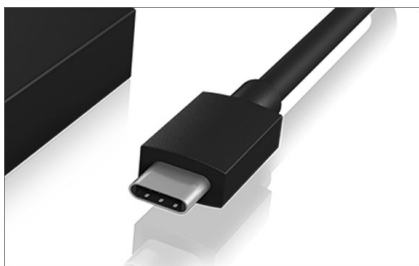

ICY BOX IB-CR402-C31

Externer USB 3.1 (Gen 2) Type-C™ CFAST 2.0 Kartenleser

Haupteigenschaften

- Aus hochwertigem Aluminium gefertigt
- Anschluss zum Hostcomputer USB 3.1 (Gen 2) Type-C™ / -A, bis zu 10 Gbit/s
- Unterstützt CFAST 2.0 / Cfast 1.1 / CFAST 1.0 Speicherkarten, bis zu 6 Gbit/s
- Abwärtskompatibel zu USB 3.0 und USB 2.0
- LED für Betrieb und Zugriff
- Unterstützt Windows® und macOS®

Verpackungsinhalt

1x IB-CR402-C31, 1x Type-C™ zu Type-C™ Kabel,
1x Type-C™ zu Type-A Kabel, 1x Transportbeutel, 1x Kabelbinder,
1x Schnellinstallationsanleitung

Entwickelt für Profis

Das Füllen einer Lücke, die gefüllt werden musste! Der erste CFAST 2.0 Kartenleser von ICY BOX. Die IB-CR402-C31 wurde entwickelt, um die hochauflösenden Dateien, die von CFAST kompatiblen Kameras ausgegeben werden, mit bemerkenswerten Übertragungsraten zu verarbeiten und mit den Profis, die sie verwenden, Schritt halten zu können.

Technische Daten

Modell	IB-CR402-C31
Artikel Nr.	60515
EAN Code	4250078168973
Marke	ICY BOX
Farbe	Schwarz
Material	Aluminium
USB Anschlüsse	1x USB 3.1 (Gen 2) Type-C™

Kartenschacht	CFAST 2.0 (SATA III)
Übertragungsrate	Bis zu 6 Gbit/s
Stromverbindung	Stromversorgung über USB
Plug & Play	Ja
Betriebssystem	Windows®, macOS®

ICY BOX **IB-CR402-C31** Externer USB 3.1 (Gen 2) Type-C™ CFast 2.0 Kartenleser

Der neue Standard

USB Type-C™ Anschlüsse haben zwei entscheidende Vorteile gegenüber den vorhandenen Formen. Sie sind kleiner und damit wie geschaffen für schmale Laptops und mobile Geräte und es ist nicht mehr nötig, den Stecker in einer bestimmten Ausrichtung einzustecken. Er wird immer passen und dem Anwender dadurch viele kleine Aufreger ersparen.