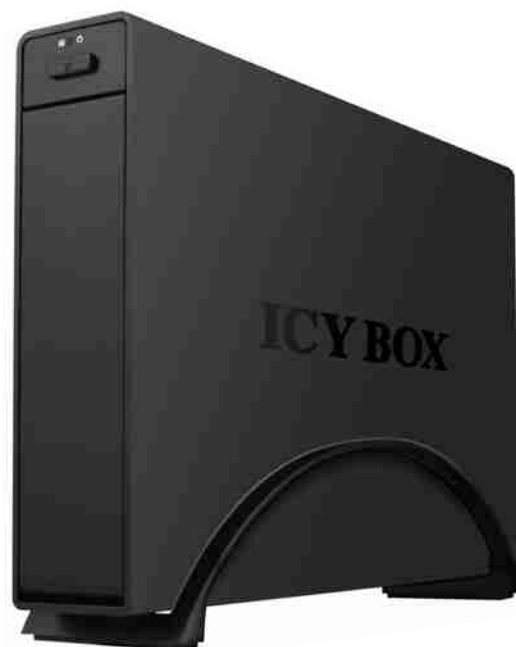

IB-366StU3+ B Boîtier Externe USB 3.0 pour disque dur SATA 3.5''

Caractéristiques :

- Support le protocole UASP*
- Support DD/SSD SATA III 6 Gbit/s
- Boîtier en aluminium
- 1x disque dur SATA 3,5'' vers l'interface USB 3.0
- Débit de transfert : USB 3.0 jusqu'à 5Gbit/s
- Compatible avec USB 2.0 et USB 1.1
- EasySwap® – installation du disque dur sans vis
- Position verticale et horizontale
- Plug &Play et Hot Swap
- Support disque dur SATA (I/II/III)
- Silencieux, conception sans ventilateur
- * Les taux de transferts testés avec SSD-SATA-6G sont jusqu'au 400 MB/s sous le système d'exploitation Windows 8 et Mac OS 10.8.

Nouveau !!! UASP + SATA III 6 Gbit/s

Le nouveau chipset supporte le protocole UASP et les disques durs SATA III 6 Gbit/s. Ce boîtier externe offre une rapidité de transfert réel 3 à 4 fois plus élevé qu'un boîtier externe USB 3.0 standard.

Le mécanisme EasySwap® vous permet de monter vos disques durs rapidement et sans vis.

Données techniques

Modèle	IB-366StU3+ B	Hot Swap	Oui
Numéro d'article	11610	Plug & Play	Oui
Code EAN	4250078187462	Interface	1x USB 3.0
Marque	ICY BOX	Système d'exploitation	OS indépendant
Description	Boîtier externe USB 3.0 pour disque dur SATA 3.5''	Débit de transfert	USB 3.0 jusqu'à 5 Gbit/s
Couleur	Noir	Interrupteur d'alimentation	Oui
Matériel	Aluminium/plastique	Ventilateur	Non
Disque dur	1x 3,5" SATA I/II/III	LED	M/A et accès au disque
Capacité DD	Illimité	Alimentation	AC: 100-240V, 50-60Hz/ 0.8 A/24 W; DC : 12V/2A

Façade

LED pour M/A & accès au disque.

Fermeture du disque

Interrupteur. M/A

Alimentation externe

USB 3.0

Arrière

Mécanisme EasySwap®