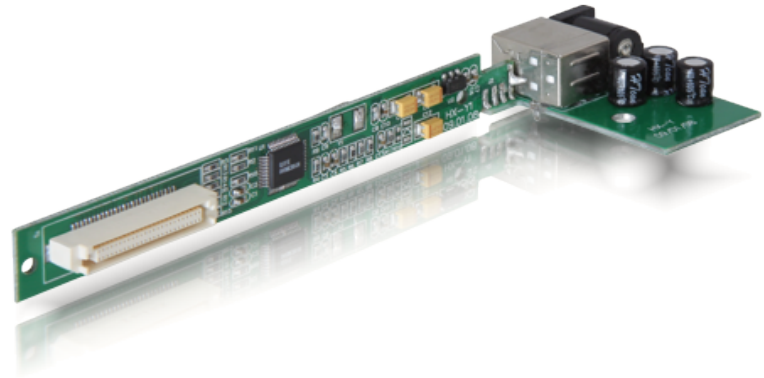

Adapter Slim IDE > USB-B Buchse

Kurzbeschreibung

Mit diesem Adapter von Delock können Sie Ihre Slim IDE CD oder DVD Laufwerke nun auch über einen USB Port anschließen. Die USB-B Buchse zur Datenübertragung kann mit den beiliegenden USB Kabeln auch aktiv für eine zusätzliche Stromversorgung genutzt werden oder alternativ der DC-Anschluss.

Abbildungen

Art. 61704
EAN 4043619617043

Technische Daten

- Für Slim IDE CD-Rom, CD-RW, CD Combo, DVD-Rom, DVD-RW +/-, DVD-RAM
- Anschlüsse: Slim IDE > USB-B Buchse + DC
- DC: + Innen 3mm / - (Masse) Außen 8,5mm > Länge : 10,5mm
- USB 2.0 Spezifikation
- USB 1.1 kompatibel
- Datentransferrate: USB 2.0 bis zu 480 MB/s
- Hot Swap
- Maße: 121mm x 40.8mm x 13.5mm