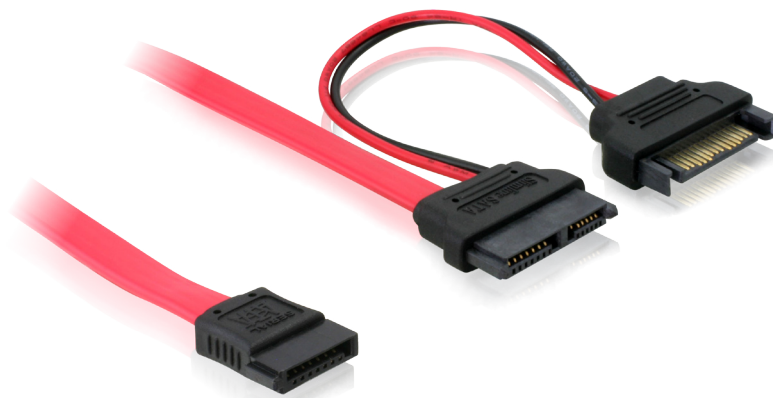

Kabel Slim SATA 13pin > 7pin SATA + SATA Power

Kurzbeschreibung

Dieses SATA Slimline ALL-in-One Kabel dient zum Anschluss von Geräten mit SATA Slimline Port, wie z.B. CD/DVD Laufwerke.

Art. 84418
EAN 4043619844180

Abbildungen

Technische Daten

- SATA Slimline 7+6 pin Buchse + SATA Power 15pin > SATA 7pin
- Strom: 5V
- Kabellänge: 50cm SATA Kabel / 15cm Powerkabel

Packungsinhalt

- SATA Slimline Kabel

Verpackung

- Delock Poly Bag