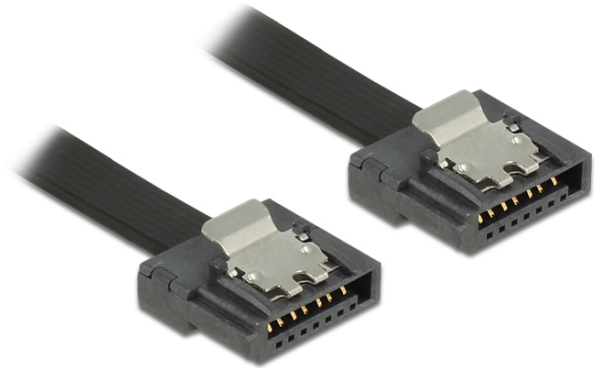

# Delock Câble SATA FLEXI 6 Go/s 20 cm en métal noir

## Description

Les nouveaux câbles SATA Flexi proposés par Delock ont été spécialement conçus pour être utilisés dans les espaces restreints des châssis. Ils sont ultra-flexibles et peuvent être pliés ou coudés selon les besoins - même les nœuds sont possibles. Un autre avantage est leur durabilité extrême qui prévient les cassures ou les pertes de résistance du matériau des câbles. En utilisant les câbles SATA Flexi, les connecteurs angulaires deviennent superflus - les câbles peuvent être pliés dans n'importe quelle direction. Les connecteurs courts offrent une plus grande flexibilité dans les espaces restreints et sont plus pratiques d'utilisation, tandis que les clips en métal permettent de les maintenir en place en toute sécurité. Les câbles prennent en charge les transferts de données jusqu'à 6 Go/s et sont rétrocompatibles avec les versions SATA précédentes.

## Spécifications techniques

- Connecteur:  
SATA 6 Gb/s à 7 broches mâle droit >  
SATA 6 Gb/s à 7 broches mâle droit
- Débit de données jusqu'à 6 Go/s
- Rétrocompatible avec SATA 1.5 Gb/s et 3 Gb/s
- Jauge de câble: 28 AWG
- Couleur: noir
- Avec clips en métal
- Longueur du câble: env. 20 cm