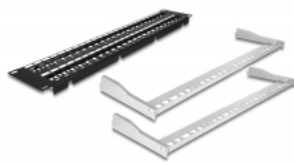

Delock Panneau de distribution Keystone 19", 48 ports avec serre-câbles, 2 unités, noir

Description

Ce panneau de distribution de Delock peut être monté sur une armoire 19". Avec ses dimensions normalisées, il est approprié pour le montage de 48 modules Keystone à cliquer.

Fixation de câble pour une gestion de câble optimale

Les câbles peuvent être fixés de façon claire et ordonnée à l'arrière du panneau de distribution avec des serre-câbles.

Spécifications techniques

- Pour le montage d'une cabine de réseau 19", 2U
- 48 ports Keystone 16,5 x 14,9 mm
- Avec champ d'étiquetage
- Matière : métal
- Couleur : noir
- Dimensions (LxlxH) : env. 482 x 151 x 88 mm

N° produit 66878

EAN: 4043619668786

Pays d'origine: China

Emballage: Box

Contenu de l'emballage

- Panneau de distribution 19"
- 48 x serre-câbles
- 4 x vis
- Fil de mise à la terre

Image