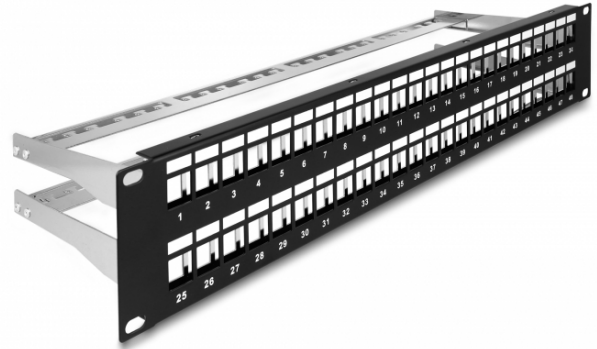

# Delock Panneau de distribution Keystone 19", 48 ports avec serre-câbles, 2 unités, noir

## Description

Ce panneau de distribution de Delock peut être monté sur une armoire 19". Avec ses dimensions normalisées, il est approprié pour le montage de 48 modules Keystone à cliquer.

## Spécifications techniques

- Pour le montage d'une cabine de réseau 19", 2U
- 48 ports Keystone 16,5 x 14,9 mm
- Avec champ d'étiquetage
- Matière : métal
- Couleur : noir
- Dimensions (LxlxH) : env. 482 x 151 x 88 mm

## Contenu de l'emballage

- Panneau de distribution 19"
- 48 x serre-câbles
- 4 x vis
- Fil de mise à la terre