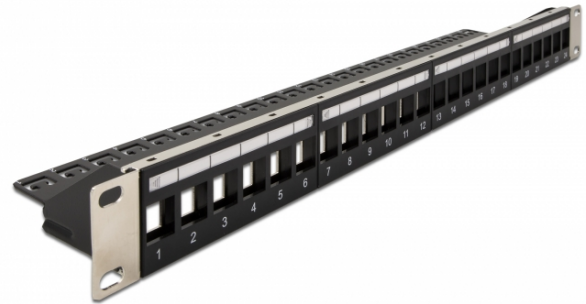

# Delock Panneau de distribution 19" Keystone, 24 ports, réducteur de tension, noir

## Description

Ce panneau de distribution de Delock peut être monté sur une armoire 19". Avec ses dimensions normalisées, il est approprié pour le montage de 24 modules Keystone à cliquer.

## Spécifications techniques

- Pour le montage d'une cabine de réseau 19", 1U
- 24 ports Keystone 19,2 x 14,9 mm
- Avec champ d'étiquetage
- Panneau avant avec châssis métallique
- Matière : métal / plastique
- Couleur : noir
- Dimensions (LxlxH) : env. 482 x 92 x 44 mm

## Contenu de l'emballage

- Panneau de distribution 19"
- Fil de mise à la terre
- Serre-câbles à scratch
- Vis 2,9 x 6,6 mm
- 4 x vis M6 x 12,0 mm
- 4 x écrous à cage
- 4 x rondelle
- 24 x serre-câbles 2,5 x 100 mm transparent