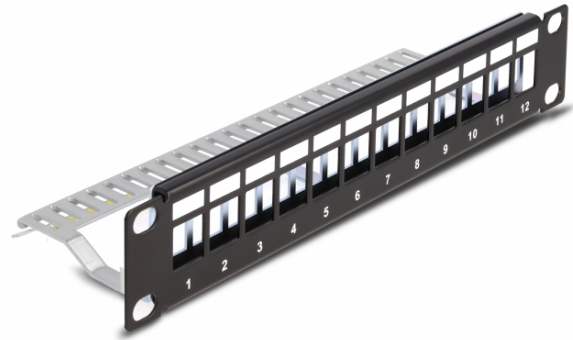

# Delock Panneau de distribution Keystone 10", 24 ports avec serre-câbles, 1 unité, noir

## Description

Ce panneau de distribution de Delock peut être monté sur une armoire 10". Avec ses dimensions normalisées, il est approprié pour le montage de 12 modules Keystone à cliquer.

## Spécifications techniques

- Pour le montage d'une cabine de réseau 10", 1U
- 12 ports Keystone 16,5 x 14,9 mm
- Avec champ d'étiquetage
- Matière : métal
- Couleur : noir
- Dimensions (LxlxH) : env. 254 x 72 x 44 mm

## Image

General	
Mounting type:	10 in
Physical characteristics	
Matériaux:	métal
Longueur:	254 mm
Width:	72 mm
Height:	44 mm
Couleur:	noir