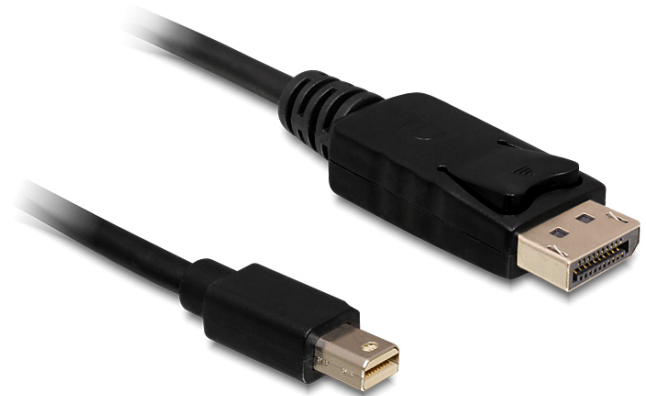

Delock Câble Mini Displayport 1.2 mâle > Displayport mâle 4K 5,0 m

Description

Utilisez ce câble mini Displayport de Delock pour connecter, entre autres, un moniteur à votre système.

Note

Spécifications techniques

- Connecteur :
mini Displayport mâle 20 broches >
Displayport mâle 20 broches
- Entrée = mini Displayport; Sortie = Displayport
- Spécification Displayport 1.2
- Jauge de câble: 30 AWG
- Diamètre du câble: env. 6,0 mm
- Conducteur en cuivre
- Blindage treillis
- Connecteur plaqué or
- Transfert de signaux audio et vidéo
- Débit de données jusqu'à 21,6 Go/s
- Résolution jusqu'à 3840 x 2160 @ 30 Hz (selon le moniteur et votre système)
- Couleur: noir
- Longueur du câble: env. 5,0 m

Configuration système requise

- Port mini Displayport femelle libre

Contenu de l'emballage

- Câble mini Displayport

N° produit 83479

EAN: 4043619834792

Pays d'origine: China

Emballage: Poly bag