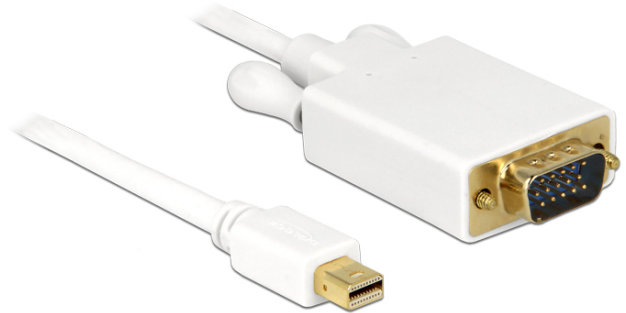

# Delock Câble mini Displayport mâle vers VGA 15 broches mâle 1 m

## Description

Ce câble Delock vous permet de connecter des appareils tels qu'un moniteur équipé d'un connecteur VGA et une interface avec mini Displayport.

## Spécifications techniques

- Connecteur: mini Displayport mâle 20 broches > VGA 15 broches mâle
- Spécification mini Displayport 1.1a
- Connecteur VGA avec vis
- Signal: mini DP > VGA
- Jauge de câble: 32 AWG
- Connecteur plaqué or
- Résolution jusqu'à 1920 x 1200 @ 60 Hz (selon le moniteur et votre système)
- Longueur du câble: env. 1 m