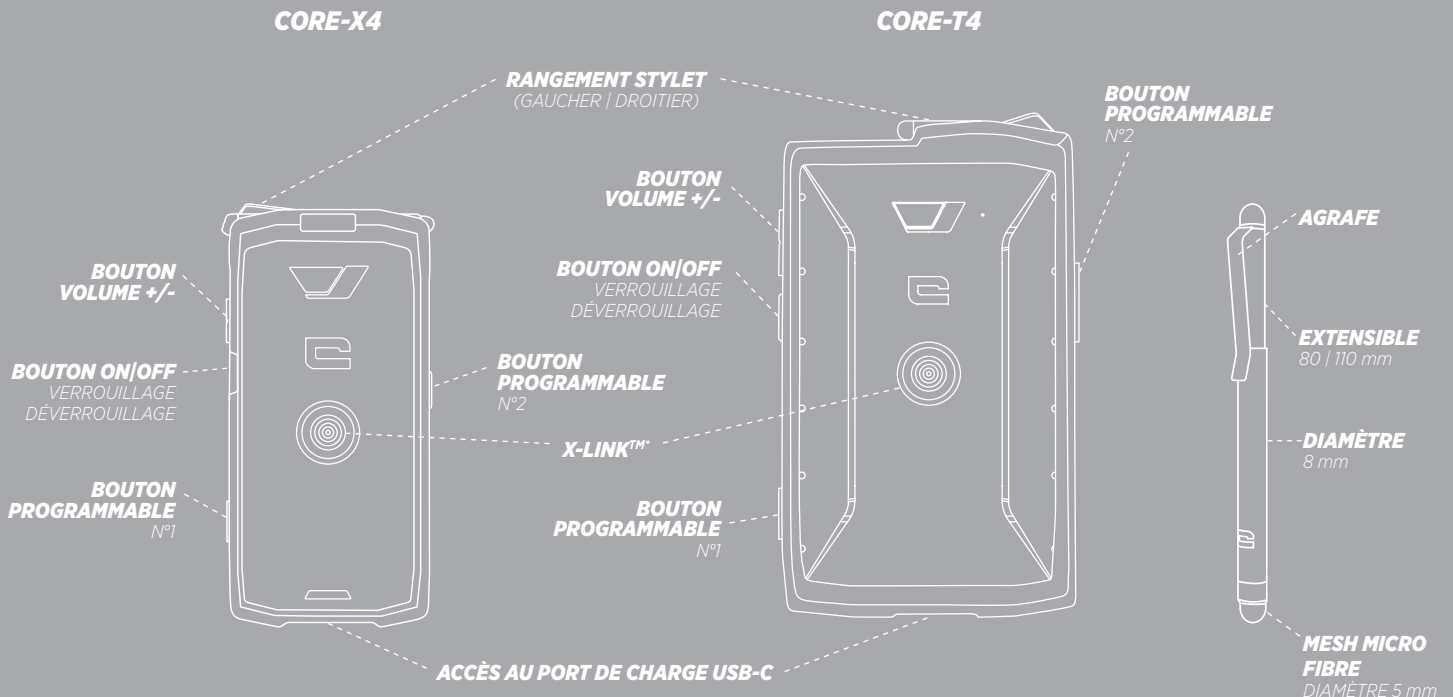

STYLET

Matériaux	Aluminium + Grip caoutchouc + Mesh Microfibre	
Extensible	Oui, de 80 à 110 mm	
Diamètre Stylet	8 mm	
Diamètre Embout	5 mm	
Dimensions	80-110 x 8 mm	
Poids	9 g	

PACKAGING

	CORE-X4	CORE-T4
Dimensions	209 x 117 x 9 mm	274 x 173 x 19 mm
Poids	47 g	80 g

SCHÉMA TECHNIQUE

X-LINK™*

LE SYSTÈME INTELLIGENT DE CONNEXION MAGNÉTIQUE

FIXEZ
POLARITÉ INVERSÉE
Fixation et orientation simple en mode portrait / paysage

TRANSFÉREZ
SIMPLE D'UTILISATION
Plus besoin de câbles !
Fixation en 1 geste Charge et transfert de donnée