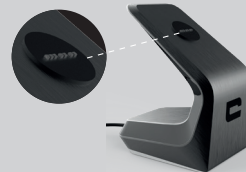

FIXEZ
POLARITÉ INVERSÉE
Fixation et orientation simple en mode portrait / paysage

TRANSFÉREZ
SIMPLE D'UTILISATION
Plus besoin de câbles !
Fixation en 1 geste Charge et transfert de donnée

CHARGEZ
RECHARGE RAPIDE ET EFFICACE
98% de puissance transmise,
Jusqu'à 3A.