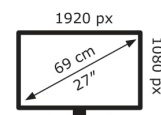

ASUS

VY279HE-W

22 kWh/1000h

2019/2013

Technische Daten VY279HE-W

Bildschirm	
Bildschirmdiagonale:	68,6 cm (27 Zoll)
Bildschirmauflösung:	1920 x 1080 Pixel
Natives Seitenverhältnis:	16:9
Bildschirmtechnologie:	LED
Touchscreen:	Nein
HD-Typ:	Full HD
Panel-Typ:	IPS
Bildschirmform:	Flach
Kontrastverhältnis:	1000:1
Maximale Bildwiederholrate:	75 Hz
Anzahl der Farben des Displays:	16,7 Millionen Farben
Typ der Hintergrundbeleuchtung:	LED
Helligkeit (typisch):	250 cd/m ²
Reaktionszeit:	1 ms
Blendfreier Bildschirm:	Ja
Kontrastverhältnis (dynamisch):	100000000:1
Dynamisches Kontrastverhältnis Marketingbezeichnung:	SmartContrast
Bildwinkel, horizontal:	178°
Bildwinkel, vertikal:	178°
Pixel Abstand:	0,311 x 0,311 mm
Horizontaler Scanbereich:	24 – 83 kHz
Vertikaler Scanbereich:	48 – 75 Hz
Sichtbare Größe (horizontal):	59,8 cm
Sichtbare Größe (vertikal):	33,6 cm
Digital horizontale Frequenz:	24 – 83 kHz
Digital vertikale Frequenz:	48 – 75 Hz

Gewicht und Abmessungen	
Gerätebreite (inkl. Fuß):	613,3 mm
Gerätetiefe (inkl. Fuß):	201,7 mm
Gerätehöhe (inkl. Fuß):	435,6 mm
Gewicht (mit Ständer):	4,21 kg
Breite (ohne Standfuß):	61,3 cm
Tiefe (ohne Standfuß):	5 cm
Höhe (ohne Standfuß):	36,5 cm
Gewicht (ohne Ständer):	3,68 kg

Verpackungsdaten	
Verpackungsbreite:	679 mm
Verpackungstiefe:	148 mm
Verpackungshöhe:	445 mm
Paketgewicht:	6,8 kg
Verpackungsart:	Box

Ergonomie	
VESA-Halterung:	Ja
Kabelsperr-Slot:	Ja
Höhenverstellung:	Nein
Panel-Montage-Schnittstelle:	100 x 100 mm
Slot-Typ Kabelsperr:	Kensington
kipubar:	Ja
Neigungswinkelbereich:	-5 – 23°