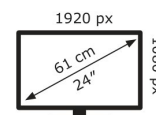

ASUS

VG249QL3A

18 kWh/1000h

2019/2013

Technische Daten TUF Gaming VG249QL3A

Bildschirm	
Bildschirmdiagonale:	60,5 cm (23.8")
Display-Auflösung:	1920 x 1080 Pixel
Natives Seitenverhältnis:	16:9
Bildschirmtechnologie:	LCD
Touchscreen:	Nein
HD-Typ:	Full HD
Panel-Typ:	IPS
Bildschirmform:	Flach
Kontrastverhältnis:	1000:1
Maximale Bildwiederholrate:	180 Hz
Anzahl der Farben des Displays:	16,7 Millionen Farben
Typ der Hintergrundbeleuchtung:	LED
Helligkeit (typisch):	350 cd/m ²
Reaktionszeit:	1 ms
Blendfreier Bildschirm:	Ja
Bildwinkel, horizontal:	178°
Bildwinkel, vertikal:	178°
Pixel Abstand:	0,2745 x 0,2745 mm
Sichtbare Größe (horizontal):	52,7 cm
Sichtbare Größe (vertikal):	29,6 cm
Digital horizontale Frequenz:	30 – 225 kHz
Digital vertikale Frequenz:	48 – 180 Hz
RGB-Farbraum:	sRGB
Farbskala:	99%

Gewicht und Abmessungen	
Gerätebreite (inkl. Fuß):	541 mm

Gerätetiefe (inkl. Fuß):	208 mm
Gerätehöhe (inkl. Fuß):	525 mm
Gewicht (mit Ständer):	5,4 kg
Breite (ohne Standfuß):	541 mm
Tiefe (ohne Standfuß):	62 mm
Höhe (ohne Standfuß):	323 mm
Gewicht (ohne Ständer):	3,4 kg

Energie	
Stromverbrauch (Standardbetrieb):	18 W
Stromverbrauch (aus):	0,3 W
Stromverbrauch (PowerSave):	0,5 W
AC Eingangsspannung:	100 – 240 V
AC Eingangsfrequenz:	50/60 Hz

Verpackungsdaten	
Verpackungsbreite:	600 mm
Verpackungstiefe:	200 mm
Verpackungshöhe:	465 mm
Paketgewicht:	7,5 kg
Verpackungsart:	Box

Ergonomie	
VESA-Halterung:	Ja
Kabelsperr-Slot:	Ja
Höhenverstellung:	Ja
Panel-Montage-Schnittstelle:	100 x 100 mm
Wandmontage:	Ja
Slot-Typ Kabelsperr:	Kensington
Höheneinstellung:	12 cm
Pivot:	Ja
Pivot Winkel:	-90 – 90°
Schwenkbar:	Ja
Schwenkwinkelbereich:	-15 – 15°
Neigungswinkelbereich:	-5 – 23°
Neigungsverstellung:	Ja