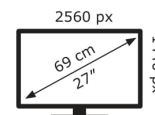

26 kWh/1000h

ABCDEF**G**
HDR
46 kWh/1000h

2019/2013

Technische Daten ROG STRIX XG27AQV

Bildschirm

Bildschirmdiagonale:	68,6 cm (27 Zoll)
Display-Auflösung:	2560 x 1440 Pixel
Natives Seitenverhältnis:	16:9
Touchscreen:	Nein
HD-Typ:	Wide Quad HD
Panel-Typ:	IPS
Bildschirmform:	Gebogen
Kontrastverhältnis:	1000:1
Maximale Bildwiederholrate:	170 Hz
Anzahl der Farben des Displays:	16,7 Millionen Farben
Typ der Hintergrundbeleuchtung:	LED
Helligkeit (typisch):	400 cd/m ²
Reaktionszeit:	1 ms
Display-Oberfläche:	Matt
Bewertung der Bildschirmkrümmung:	2900R
Bildwinkel, horizontal:	178°
Bildwinkel, vertikal:	178°
Pixel Abstand:	0,233 x 0,233 mm
Sichtbare Größe (horizontal):	59,7 cm
Sichtbare Größe (vertikal):	33,6 cm
Digital horizontale Frequenz:	33 – 255 kHz
Digital vertikale Frequenz:	48 – 170 Hz
High Dynamic Range Video (HDR) Unterstützung:	Ja
Technologie mit hohem Dynamikbereich (HDR):	High Dynamic Range 10 (HDR10)

Gewicht und Abmessungen

Gerätebreite (inkl. Fuß):	613 mm
Gerätetiefe (inkl. Fuß):	235 mm
Gerätehöhe (inkl. Fuß):	509 mm
Gewicht (mit Ständer):	5,5 kg
Breite (ohne Standfuß):	61,3 cm
Tiefe (ohne Standfuß):	7,4 cm
Höhe (ohne Standfuß):	36,8 cm
Gewicht (ohne Ständer):	3,06 kg

Ergonomie

VESA-Halterung:	Ja
Kabelsperre-Slot:	Ja
Höhenverstellung:	Ja
Panel-Montage-Schnittstelle:	100 x 100 mm
Slot-Typ Kabelsperre:	Kensington
Höheneinstellung:	11 cm
Pivot:	Ja
Pivot Winkel:	0 – 90°
Schwenkbar:	Ja
Schwenkwinkelbereich:	25 – -25°
Neigungswinkelbereich:	20 – -5°