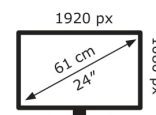

BE24ECSBT

EAN 4711081905448

Produkt Nummer 90LM05M1-B0B370

- 23.8-Zoll Full HD (1920×1080) rahmenloses IPS-Panel mit hohem Betrachtungswinkel.
- Die 10-Punkt-Multi-Touch-Kapazität sorgt für ein reibungsloses und intuitives Touch-Erlebnis.
- Umfassende Konnektivität mit USB-C mit Stromzufuhr, HDMI, DisplayPort-Ein- und -Ausgang für Daisy-Chain, Kopfhöreranschluss und USB-Hub für höchste Flexibilität
- Ergonomisches Design mit +35° ~ -5° Neigung, ±180° Drehung, ±90° Schwenkung und 130 mm Höhenverstellung für ein komfortables Betrachtungserlebnis
- Der USB-C-Anschluss ermöglicht ein einfaches Andocken des Laptops für die Datenübertragung und das Videosignal an das Display sowie die Stromversorgung des Laptops mit bis zu 80 W über nur ein Kabel.

ASUS

BE24ECSBT

18 kWh/1000h

2019/2013

Technische Daten BE24ECSBT

Bildschirm	
Bildschirmdiagonale:	60,5 cm (23.8 Zoll)
Display-Auflösung:	1920 x 1080 Pixel
Natives Seitenverhältnis:	16:9
Bildschirmtechnologie:	LED
Touchscreen:	Ja
HD-Typ:	Full HD
Panel-Typ:	IPS
Bildschirmform:	Flach
Kontrastverhältnis:	1000:1
Maximale Bildwiederholrate:	75 Hz
Anzahl der Farben des Displays:	16,7 Millionen Farben
Typ der Hintergrundbeleuchtung:	LED
Helligkeit (typisch):	300 cd/m ²
Reaktionszeit:	5 ms
Blendfreier Bildschirm:	Ja
Bildwinkel, horizontal:	178°
Bildwinkel, vertikal:	178°
Pixel Abstand:	0,2745 x 0,2745 mm
Sichtbare Größe (horizontal):	52,7 cm
Sichtbare Größe (vertikal):	29,6 cm
RGB-Farbraum:	sRGB
Farbskala:	100%

HDCP-Version:	1.4
---------------	-----

Gewicht und Abmessungen	
Gerätebreite (inkl. Fuß):	539,7 mm
Gerätetiefe (inkl. Fuß):	211,4 mm
Gerätehöhe (inkl. Fuß):	459,4 mm
Gewicht (mit Ständer):	6,1 kg
Breite (ohne Standfuß):	54 cm
Tiefe (ohne Standfuß):	5,28 cm
Höhe (ohne Standfuß):	33 cm
Gewicht (ohne Ständer):	4,1 kg