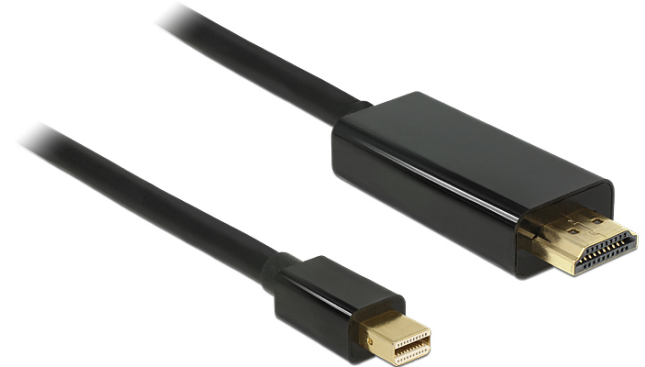

## Delock Câble mini Displayport 1.1 mâle > HDMI-A mâle 1 m

### Description

Ce câble Delock vous permet de connecter des appareils tels qu'un moniteur équipé d'un connecteur HDMI et une interface avec mini Displayport.

### Spécifications techniques

- Connecteur :  
mini Displayport mâle 20 broches >  
High Speed HDMI-A mâle 19 broches
- Chipset: PS8121E
- Spécification Displayport 1.1a et High Speed HDMI
- Signal: mini DP > HDMI
- Jauge de câble : 32 AWG
- Diamètre du câble : env. 5,5 mm
- Connecteur plaqué or
- Transfert de signaux audio et vidéo
- Débit de données jusqu'à 2,25 Go/s
- Résolution jusqu'à 1920 x 1200 / 1080p Full-HD (depend de votre moniteur et de votre système)
- Couleur : noir
- Longueur du câble: env. 1 m

### Contenu de l'emballage

- Câble mini Displayport vers HDMI